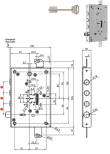

P.Cat.	Codice	Descrizione	U.M.	Conf.	Listino
856	879288	SERR.MULTLOCK OMEGA BLUE *D*	PZ	1	

BOCCHETTE MUL-T-LOCK OMEGA BLUE

Bocchette per OMEGA BLUE adatte alla sostituzione di serrature doppia mappa.

P.Cat.	Codice	Descrizione	U.M.	Conf.	Listino
856	879295	BOCCHETTE MULTLOCK OMEGA EST/OTT	PZ	1	
856	879296	BOCCHETTE MULTLOCK OMEGA INT/OTT	PZ	1	
856	879297	BOCCHETTE MULTLOCK OMEGA EST/C-SAT	PZ	1	
856	879298	BOCCHETTE MULTLOCK OMEGA INT/C-SAT	PZ	1	

SPESSORI CANOTTO MUL-T-LOCK OMEGA BLUE

Spessori canotto guida chiave per OMEGA BLUE. Spessore mm.5.

P.Cat.	Codice	Descrizione	U.M.	Conf.	Listino
856	879302	SPESSORI CANOTTO MULTLOCK OMEGA	PZ	5	

SERRATURE MUL-T-LOCK MATRIX *M* I.28

Serratura applicare triplice DOPPIA MAPPA AD INGRANAGGI. RICIFRABILE con SIM ns.cod.879344. 4 mandate. Scrocco reversibile azionato da chiave e quadro maniglia. Entrata mm.65. 4 catenacci interasse mm.28. Corsa mm.36. Corsa leve rinvio mm.20. In dotazione 3 chiavi (ricambio ns.cod.879348). Chiavistelli indipendenti dalle aste. COMPATIBILE MOTTURA.

P.Cat.	Codice	Descrizione	U.M.	Conf.	Listino
857	879320	SERR.MULTLOCK MATRIX DM *M* I28	PZ	1	

SERRATURE MUL-T-LOCK MATRIX *M* I.37

Serratura applicare triplice DOPPIA MAPPA AD INGRANAGGI. RICIFRABILE con SIM ns.cod.879344. 4 mandate. Scrocco reversibile azionato da chiave e quadro maniglia. Entrata mm.65. 3 catenacci interasse mm.37. Corsa mm.36. Corsa leve rinvio mm.20. In dotazione 3 chiavi (ricambio ns.cod.879348). Chiavistelli indipendenti dalle aste. COMPATIBILE MOTTURA.