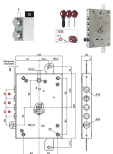

SERRATURE MUL-T-LOCK OMEGA BLUE *D*

Serratura applicare triplice per porte blindate. 3 mandate. Scrocco reversibile azionato da chiave e quadro maniglia. Scrocco con inserto Blue BST per la riduzione del rumore. Entrata mm.73. 4 cat. int.28. Corsa mm.30. Corsa leve rinvio mm.20. In dotazione 3 chiavi speciali OMEGA a duplica protetta. Da abbinare: protezione ns.cod.879293. Chiavistelli indipendenti dalle aste. COMPATIBILE DIERRE.

P.Cat.	Codice	Descrizione	U.M.	Conf.	Listino
856	879288	SERR.MULTLOCK OMEGA BLUE *D*	PZ	1