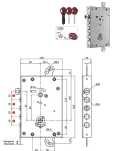

SERRATURE MUL-T-LOCK OMEGA BLUE *M*

Serratura applicare triplice per porte blindate. 3 mandate. Scrocco reversibile azionato da chiave e quadro maniglia. Scrocco con inserto Blue BST per la riduzione del rumore. Entrata mm.65. 4 cat. int.28. Corsa mm.30. Corsa leve rinvio mm.20. In dotazione 3 chiavi speciali OMEGA a duplica protetta. Da abbinare: protezione ns.cod.879293. Chiavistelli indipendenti dalle aste. COMPATIBILE MOTTURA.

P.Cat.	Codice	Descrizione	U.M.	Conf.	Listino
856	879280	SERR.MULTLOCK OMEGA BLUE *M*	PZ	1	

SERRATURE MUL-T-LOCK OMEGA BLUE *C*

Serratura applicare triplice per porte blindate. 3 mandate. Scrocco reversibile azionato da chiave e quadro maniglia. Scrocco con inserto Blue BST per la riduzione del rumore. Entrata mm.65. 4 cat. int.28. Corsa mm.30. Corsa leve rinvio mm.20. In dotazione 3 chiavi speciali OMEGA a duplica protetta. Da abbinare: protezione ns.cod.879293. Chiavistelli indipendenti dalle aste. COMPATIBILE CISA.

P.Cat.	Codice	Descrizione	U.M.	Conf.	Listino
856	879288	SERR.MULTLOCK OMEGA BLUE *D*	PZ	1	

BOCCHETTE MUL-T-LOCK OMEGA BLUE

Bocchette per OMEGA BLUE adatte alla sostituzione di serrature doppia mappa.

P.Cat.	Codice	Descrizione	U.M.	Conf.	Listino
856	879295	BOCCHETTE MULTLOCK OMEGA EST/OTT	PZ	1	
856	879296	BOCCHETTE MULTLOCK OMEGA INT/OTT	PZ	1	
856	879297	BOCCHETTE MULTLOCK OMEGA EST/C-SAT	PZ	1	
856	879298	BOCCHETTE MULTLOCK OMEGA INT/C-SAT	PZ	1	

Serratura applicare triplice DOPPIA MAPPA AD INGRANAGGI. RICIFRABILE con SIM ns.cod.879344. 4 mandate. Scrocco reversibile azionato da chiave e quadro maniglia. Entrata mm.65. 4 catenacci interasse mm.28. Corsa mm.36. Corsa leve rinvio mm.20. In dotazione 3 chiavi (ricambio ns.cod.879348). Chiavistelli indipendenti dalle aste. COMPATIBILE MOTTURA.