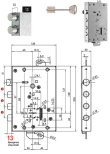

P.Cat.	Codice	Descrizione	U.M.	Conf.	Listino
857	879320	SERR.MULTLOCK MATRIX DM *M* I28	PZ	1	

SERRATURE MUL-T-LOCK MATRIX *M* I.37

Serratura applicare triplice DOPPIA MAPPA AD INGRANAGGI. RICIFRABILE con SIM ns.cod.879344. 4 mandate. Scrocco reversibile azionato da chiave e quadro maniglia. Entrata mm.65. 3 catenacci interasse mm.37. Corsa mm.36. Corsa leve rinvio mm.20. In dotazione 3 chiavi (ricambio ns.cod.879348). Chiavistelli indipendenti dalle aste. COMPATIBILE MOTTURA.

P.Cat.	Codice	Descrizione	U.M.	Conf.	Listino
857	879321	SERR.MULTLOCK MATRIX DM *M* I37	PZ	1	

SERRATURE MUL-T-LOCK MATRIX *C* I.28

Serratura applicare triplice DOPPIA MAPPA AD INGRANAGGI. RICIFRABILE con SIM ns.cod.879344. 4 mandate. Scrocco reversibile azionato da chiave e quadro maniglia. Entrata mm.65. 4 catenacci interasse mm.28. Corsa mm.36. Corsa leve rinvio mm.20. In dotazione 3 chiavi (ricambio ns.cod.879348). Chiavistelli indipendenti dalle aste. COMPATIBILE CISA.

P.Cat.	Codice	Descrizione	U.M.	Conf.	Listino
857	879326	SERR.MULTLOCK MATRIX DM *C* I28	PZ	1	

SERRATURE MUL-T-LOCK MATRIX *C* I.28 +10

Serratura applicare triplice DOPPIA MAPPA AD INGRANAGGI. RICIFRABILE con SIM ns.cod.879344. 4 mandate. Scrocco reversibile azionato da chiave e quadro maniglia. Entrata mm.65. 4 catenacci SPORGENZA +10 interasse mm.28. Corsa mm.36. Corsa leve rinvio mm.20. In dotazione 3 chiavi (ricambio ns.cod.879348). Chiavistelli indipendenti dalle aste. COMPATIBILE CISA.

P.Cat.	Codice	Descrizione	U.M.	Conf.	Listino
857	879332	SERR.MULTLOCK MATRIX DM *C* I28 +10	PZ	1	

SERRATURE MUL-T-LOCK MATRIX *C* I.37 +10

Serratura applicare triplice DOPPIA MAPPA AD INGRANAGGI. RICIFRABILE con SIM ns.cod.879344. 4 mandate. Scrocco reversibile azionato da chiave e quadro maniglia. Entrata mm.65. 3 catenacci SPORGENZA +10 interasse mm.37. Corsa mm.36. Corsa leve rinvio mm.20. In dotazione 3 chiavi (ricambio ns.cod.879348). Chiavistelli indipendenti dalle aste. COMPATIBILE CISA.