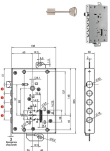

Serratura applicare triplice DOPPIA MAPPA AD INGRANAGGI. RICIFRABILE con SIM ns.cod.879344. 4 mandate. Scrocco reversibile azionato da chiave e quadro maniglia. Entrata mm.65. 4 catenacci interasse mm.28. Corsa mm.36. Corsa leve rinvio mm.20. In dotazione 3 chiavi (ricambio ns.cod.879348). Chiavistelli indipendenti dalle aste. COMPATIBILE MOTTURA.

P.Cat.	Codice	Descrizione	U.M.	Conf.	Listino
857	879320	SERR.MULTLOCK MATRIX DM *M* I28	PZ	1	

SERRATURE MUL-T-LOCK MATRIX *M* I.37

Serratura applicare triplice DOPPIA MAPPA AD INGRANAGGI. RICIFRABILE con SIM ns.cod.879344. 4 mandate. Scrocco reversibile azionato da chiave e quadro maniglia. Entrata mm.65. 3 catenacci interasse mm.37. Corsa mm.36. Corsa leve rinvio mm.20. In dotazione 3 chiavi (ricambio ns.cod.879348). Chiavistelli indipendenti dalle aste. COMPATIBILE MOTTURA.

P.Cat.	Codice	Descrizione	U.M.	Conf.	Listino
857	879321	SERR.MULTLOCK MATRIX DM *M* I37	PZ	1	

SERRATURE MUL-T-LOCK MATRIX *C* I.28

Serratura applicare triplice DOPPIA MAPPA AD INGRANAGGI. RICIFRABILE con SIM ns.cod.879344. 4 mandate. Scrocco reversibile azionato da chiave e quadro maniglia. Entrata mm.65. 4 catenacci interasse mm.28. Corsa mm.36. Corsa leve rinvio mm.20. In dotazione 3 chiavi (ricambio ns.cod.879348). Chiavistelli indipendenti dalle aste. COMPATIBILE CISA.