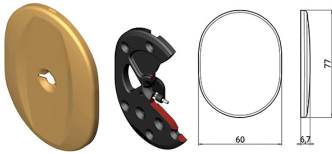

BOCCHETTE MUL-T-LOCK OMEGA BLUE

Bocchette per OMEGA BLUE adatte alla sostituzione di serrature doppia mappa.

P.Cat.	Codice	Descrizione	U.M.	Conf.	Listino
856	879295	BOCCHETTE MULTLOCK OMEGA EST/OTT	PZ	1	
856	879296	BOCCHETTE MULTLOCK OMEGA INT/OTT	PZ	1	
856	879297	BOCCHETTE MULTLOCK OMEGA EST/C-SAT	PZ	1	
856	879298	BOCCHETTE MULTLOCK OMEGA INT/C-SAT	PZ	1