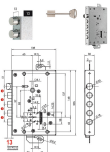

Serratura applicare triplice DOPPIA MAPPA AD INGRANAGGI. RICIFRABILE con SIM ns.cod.879344. 4 mandate. Scrocco reversibile azionato da chiave e quadro maniglia. Entrata mm.65. 4 catenacci interasse mm.28. Corsa mm.36. Corsa leve rinvio mm.20. In dotazione 3 chiavi (ricambio ns.cod.879348). Chiavistelli indipendenti dalle aste. COMPATIBILE MOTTURA.

P.Cat.	Codice	Descrizione	U.M.	Conf.	Listino
857	879320	SERR.MULTLOCK MATRIX DM *M* I28	PZ	1	

SERRATURE MUL-T-LOCK MATRIX *M* I.37

Serratura applicare triplice DOPPIA MAPPA AD INGRANAGGI. RICIFRABILE con SIM ns.cod.879344. 4 mandate. Scrocco reversibile azionato da chiave e quadro maniglia. Entrata mm.65. 3 catenacci interasse mm.37. Corsa mm.36. Corsa leve rinvio mm.20. In dotazione 3 chiavi (ricambio ns.cod.879348). Chiavistelli indipendenti dalle aste. COMPATIBILE MOTTURA.

P.Cat.	Codice	Descrizione	U.M.	Conf.	Listino
857	879321	SERR.MULTLOCK MATRIX DM *M* I37	PZ	1	

SERRATURE MUL-T-LOCK MATRIX *C* I.28

Serratura applicare triplice DOPPIA MAPPA AD INGRANAGGI. RICIFRABILE con SIM ns.cod.879344. 4 mandate. Scrocco reversibile azionato da chiave e quadro maniglia. Entrata mm.65. 4 catenacci interasse mm.28. Corsa mm.36. Corsa leve rinvio mm.20. In dotazione 3 chiavi (ricambio ns.cod.879348). Chiavistelli indipendenti dalle aste. COMPATIBILE CISA.

P.Cat.	Codice	Descrizione	U.M.	Conf.	Listino
857	879326	SERR.MULTLOCK MATRIX DM *C* I28	PZ	1	

SERRATURE MUL-T-LOCK MATRIX *C* I.28 +10

Serratura applicare triplice DOPPIA MAPPA AD INGRANAGGI. RICIFRABILE con SIM ns.cod.879344. 4 mandate. Scrocco reversibile azionato da chiave e quadro maniglia. Entrata mm.65. 4 catenacci SPORGENZA +10 interasse mm.28. Corsa mm.36. Corsa leve rinvio mm.20. In dotazione 3 chiavi (ricambio ns.cod.879348). Chiavistelli indipendenti dalle aste. COMPATIBILE CISA.