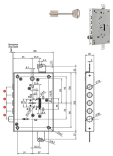

P.Cat.	Codice	Descrizione	U.M.	Conf.	Listino
856	879288	SERR.MULTLOCK OMEGA BLUE *D*	PZ	1	

BOCCHETTE MUL-T-LOCK OMEGA BLUE

Bocchette per OMEGA BLUE adatte alla sostituzione di serrature doppia mappa.

P.Cat.	Codice	Descrizione	U.M.	Conf.	Listino
856	879295	BOCCHETTE MULTLOCK OMEGA EST/OTT	PZ	1	
856	879296	BOCCHETTE MULTLOCK OMEGA INT/OTT	PZ	1	
856	879297	BOCCHETTE MULTLOCK OMEGA EST/C-SAT	PZ	1	
856	879298	BOCCHETTE MULTLOCK OMEGA INT/C-SAT	PZ	1	

SPESSORI CANOTTO MUL-T-LOCK OMEGA BLUE

Spessori canotto guida chiave per OMEGA BLUE. Spessore mm.5.

P.Cat.	Codice	Descrizione	U.M.	Conf.	Listino
856	879302	SPESSORI CANOTTO MULTLOCK OMEGA	PZ	5	

SERRATURE MUL-T-LOCK MATRIX *M* I.28

Serratura applicare triplice DOPPIA MAPPA AD INGRANAGGI. RICIFRABILE con SIM ns.cod.879344. 4 mandate. Scrocco reversibile azionato da chiave e quadro maniglia. Entrata mm.65. 4 catenacci interasse mm.28. Corsa mm.36. Corsa leve rinvio mm.20. In dotazione 3 chiavi (ricambio ns.cod.879348). Chiavistelli indipendenti dalle aste. COMPATIBILE MOTTURA.

P.Cat.	Codice	Descrizione	U.M.	Conf.	Listino
857	879320	SERR.MULTLOCK MATRIX DM *M* I28	PZ	1	

SERRATURE MUL-T-LOCK MATRIX *M* I.37

Serratura applicare triplice DOPPIA MAPPA AD INGRANAGGI. RICIFRABILE con SIM ns.cod.879344. 4 mandate. Scrocco reversibile azionato da chiave e quadro maniglia. Entrata mm.65. 3 catenacci interasse mm.37. Corsa mm.36. Corsa leve rinvio mm.20. In dotazione 3 chiavi (ricambio ns.cod.879348). Chiavistelli indipendenti dalle aste. COMPATIBILE MOTTURA.