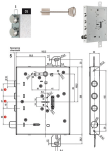

SERRATURE MUL-T-LOCK MATRIX *G* I.37

Serratura applicare triplice DOPPIA MAPPA AD INGRANAGGI. RICIFRABILE con SIM ns.cod 879345. 4 mandate. Scrocco reversibile azionato da chiave e quadro maniglia. Entrata mm.88,5. 3 catenacci interasse mm.37. Corsa mm.36. Corsa leve rinvio mm.20. In dotazione 3 chiavi (ricambio ns.cod.879349). Chiavistelli indipendenti dalle aste. COMPATIBILE GARDESA.

P.Cat.	Codice	Descrizione	U.M.	Conf.	Listino
858	879340	SERR.MULTLOCK MATRIX DM *G* I37	PZ	1