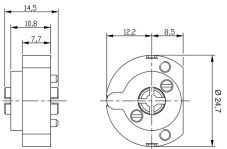

CILINDRI FIAM-ISEO A SPILLO ART.70 KA

Cilindri A SPILLO con chiave uguale. In ottone. 6 perni. Per serrature serie 1501. In dotazione 1 chiave mm.75 art.91.01.75 (grezzo ns.cod.880910).

P.Cat.	Codice	Descrizione	U.M.	Conf.	Listino
777	848970	CILINDRI FIAM A SPILLO 70.10 KA	PZ	1	

CILINDRI FIAM-ISEO A SPILLO ART.70P

Cilindri A SPILLO. In ottone. 6 perni in acciaio inox. Per serrature serie 900. Con chiavi mm.75 art.91.01.75 (grezzo ns.cod.880910). In dotazione 3 chiavi per cilindri chiave diversa, invece per versione KA 1 chiave.