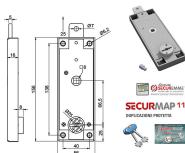

SERRATURE SECUREMME SERRANDE SECURMAP11 2200

Serratura doppia mappa per serrande, centrale, aste diritte. Guidachiave componibile H.mm.8. Chiave a duplicazione PROTETTA SECURMAP11 presso i centri abilitati Team Securemme. In dotazione tessera per la duplica, 2 chiavi (ricambio ns.cod.862217). Chiave aggiuntiva ns.cod.862243 da ordinare assieme alla serratura.

P.Cat.	Codice	Descrizione	U.M.	Conf.	Listino
894	861610	SERR.SECUREMME X SERRANDE DM*S 2200	PZ	1	

SERRATURE SECUREMME BASCULANTI SECURMAP11 2240

Serratura doppia mappa per porte basculanti. Guidachiave componibile H.mm.8. Chiave a duplicazione PROTETTA SECURMAP11 presso i centri abilitati Team Securemme. In dotazione tessera per la duplica, 2 chiavi (ricambio ns.cod.862217). Chiave aggiuntiva ns.cod.862243 da ordinare assieme alla serratura.