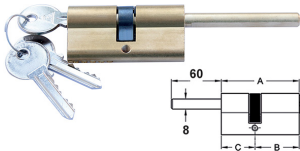

CILINDRI CORTELLEZZI CHIAVE-CHIAVE ART.116

Cilindri profilo europeo in ottone. Camma UNIVERSALE sporgente. In dotazione 3 chiavi nichelate. Chiavi ricambio ns.cod.880052 (4 spine) oppure cod.880050 (5 spine).

CILINDRI CORTELLEZZI CODOLO-POMOLO ART.117C

Cilindri profilo europeo in ottone. Predisposti per montaggio pomolo. Codolo rasabile d.mm.8. Camma UNIVERSALE sporgente. In dotazione 3 chiavi nichelate. Chiavi ricambio ns.cod.880050 (5 spine).

P.Cat.	Codice	Descrizione	U.M.	Conf.	Listino
750	860040	CILINDRI PC CODOLO 31/31 *117C-2*	PZ	12	

CILINDRI CORTELLEZZI POMOLO ART.117

Cilindri profilo europeo in ottone. Con pomolo in ottone già montato. Camma UNIVERSALE sporgente. Pomolo dal lato misura C. In dotazione 3 chiavi nichelate. Chiavi ricambio ns.cod.880052 (4 spine) oppure cod.880050 (5 spine).

Cilindri tondi da applicare in ottone. 4 fori filettati di fissaggio. In dotazione 3 chiavi. Chiavi ricambio ns.cod.880050 (5 spine).

P.Cat.	Codice	Descrizione	U.M.	Conf.	Listino
750	860086	CILINDRI PC TONDO 4 FORI 113-F	PZ	20	
750	860087	CILINDRI PC TONDO 4 FORI 113-F *KA*	PZ	20	