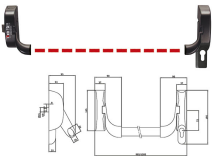

P.Cat.	Codice	Descrizione	U.M.	Conf.	Listino
789	848865	SCROCCHI ISEO LATER. KIT 9410203505	KIT	10	

KIT PLACCHE MASCHERAMENTO ISEO PER MANIGLIONI

Kit composto da una placca per il comando esterno mm.173x51 e due placche per i meccanismi interni mm.210x47. Per la sostituzione dei dispositivi antipanico di altra fabbricazione.

P.Cat.	Codice	Descrizione	U.M.	Conf.	Listino
789	848868	PLACCHE MASCHERAMENTO ISEO KIT	KIT	10	

MANIGLIONI ANTIPANICO ISEO 9424 PUSH MODULARE

Maniglione antipanico PUSH MODULARE reversibile, predisposto per aggancio aste. Scrocco in acciaio con autobloccante, idoneo per porte tagliafuoco. Se necessario, per completare il maniglione acquistare separatamente: aste art.94100205 corredate di scrocci laterali art.9410203505 oppure verticali art.9410201505. N.B. lunghezza cm.117 accorciabile fino a cm.33.

P.Cat.	Codice	Descrizione	U.M.	Conf.	Listino
789	848872	MANIGL.ISEO PUSH MODUL 9424 CM. 84	PZ	12	
789	848871	MANIGL.ISEO PUSH MODUL 9424 CM.117	PZ	12	

INCONTRI ELETTRICI ISEO 5680000

Per maniglioni antipanico. Verniciato nero. Apertura con sganciamento permanente dopo l'impulso elettrico. Non adatto per uso su porte tagliafuoco. Alimentazione 12V. AC-DC 15W. Assorbimento 0,5A-0,7A.

P.Cat.	Codice	Descrizione	U.M.	Conf.	Listino
789	848890	INCONTRI ISEO ELET. X ANT. 5680000	PZ	1	

MANIGLIONI ANTIPANICO ISEO 94C X SERR.INFIL.

Maniglione antipanico per porte tagliafuoco con serrature da infilare. Reversibile per porte destre o sinistre. Per completare il maniglione acquistare separatamente: serrature da infilare cod.848896 o elettriche cod.848897 e cod.848896, barra cod.848854, maniglia cod.848899.