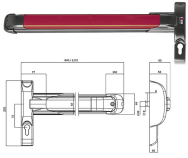

MANIGLIONI ANTIPANICO ISEO 94F PUSH X SERR.INFIL.

Maniglione antipanico per porte tagliafuoco con serrature da infilare. Reversibile per porte destre o sinistre. Per completare il maniglione acquistare separatamente: serrature da infilare cod.848896 o elettriche cod.848897 e cod.848896, maniglia cod.848899.

P.Cat.	Codice	Descrizione	U.M.	Conf.	Listino
790	848893	MANIGL.ISEO X INF. PUSH CM.117 94*F	PZ	24