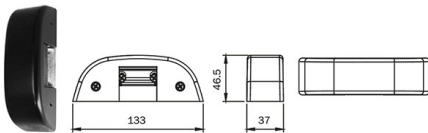

INCONTRI ELETTRICI ISEO 5680000

Per maniglioni antipanico. Verniciato nero. Apertura con sganciamento permanente dopo l'impulso elettrico. Non adatto per uso su porte tagliafuoco. Alimentazione 12V. AC-DC 15W. Assorbimento 0,5A-0,7A.

P.Cat.	Codice	Descrizione	U.M.	Conf.	Listino
789	848890	INCONTRI ISEO ELET. X ANT. 5680000	PZ	1