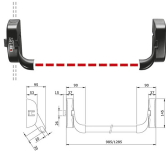

MANIGLIONI ANTIPANICO ISEO 9414 IDEA BASE MODULARE

Maniglione antipanico MODULARE nero. Scrocco in zama. Predisposto per chiusura laterale, oppure alto basso, oppure triplice. Trattamento di protezione antibatterica permanente agli ioni di argento. Per completare il maniglione acquistare separatamente: barra orizzontale ovale art.945928 e se necessari aste art.94100205 correate di scrochi laterali art.9410203505 oppure verticali art.9410201505.

P.Cat.	Codice	Descrizione	U.M.	Conf.	Listino
788	848852	MANIGL.ISEO IDEA BASE MODULARE 9414	PZ	10