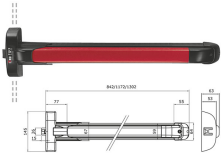

MANIGLIONI ANTIPANICO ISEO 9424 PUSH MODULARE

Maniglione antipanico PUSH MODULARE reversibile, predisposto per aggancio aste. Scrocco in acciaio con autobloccante, idoneo per porte tagliafuoco. Se necessario, per completare il maniglione acquistare separatamente: aste art.94100205 corredate di scrocci laterali art.9410203505 oppure verticali art.9410201505. N.B. lunghezza cm.117 accorciabile fino a cm.33.

P.Cat.	Codice	Descrizione	U.M.	Conf.	Listino
789	848872	MANIGL.ISEO PUSH MODUL 9424 CM. 84	PZ	12	
789	848871	MANIGL.ISEO PUSH MODUL 9424 CM.117	PZ	12