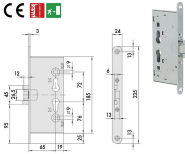

SERRATURE CISA INFILARE X ANTIPANICO ART.43130

Serrature da infilare per porte tagliafuoco e per maniglioni antipanico. 1 mandata. Catenaccio e scrocco. Quadro maniglia sdoppiato mm.9. Funzionamento interno: con maniglione antipanico e/o chiave. Funzionamento esterno: la chiave richiama lo scrocco e il catenaccio, LA MANIGLIA RICHIAMA LO SCROCCO. Reversibile.

P.Cat.	Codice	Descrizione	U.M.	Conf.	Listino
738	837741	SERR.CISA X ANTIP INF SC+CAT 43130	PZ	6