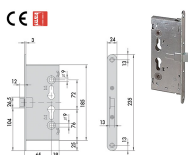

SERRATURE CISA INFILARE X TAGLIAFUOCO ART.43000

Serrature da infilare per porte tagliafuoco. NON per antipanico. Solo scrocco, azionabile da chiave e maniglia. Quadro maniglia mm.9. Reversibile.

P.Cat.	Codice	Descrizione	U.M.	Conf.	Listino
737	837715	SERR.CISA XTAGLIAF INF SCROC. 43000	PZ	12	

SERRATURE CISA INFILARE X TAGLIAFUOCO ART.43014

Serrature TRIPLICI da infilare per porte tagliafuoco. NON per antipanico. Solo scrocco, azionabile da chiave e maniglia. Predisposizione per chiusure supplementari. Quadro maniglia mm.9. Reversibile.

P.Cat.	Codice	Descrizione	U.M.	Conf.	Listino
738	837717	SERR.CISA XTAGLIAF INF SC+CAT 43014	PZ	12	

SERRATURE CISA INFILARE X TAGLIAFUOCO ART.43020

Serrature da infilare per porte tagliafuoco. NON per antipanico. 1 mandata. CATENACCIO azionato dalla chiave e scrocco azionabile da chiave e maniglia. Quadro maniglia mm.9. Reversibile.

P.Cat.	Codice	Descrizione	U.M.	Conf.	Listino
738	837716	SERR.CISA XTAGLIAF INF SC+CAT 43020	PZ	12	

SERRATURE CISA INFILARE X ANTIPANICO ART.43110

Serrature da infilare per porte tagliafuoco e per maniglioni antipanico. Solo scrocco. Quadro maniglia sdoppiato mm.9.
 Funzionamento interno: maniglione antipanico e/o chiave. Funzionamento esterno: la chiave abilita e disabilita la maniglia, richiama lo scrocco, la maniglia richiama lo scrocco solo se abilitata da chiave. Reversibile.