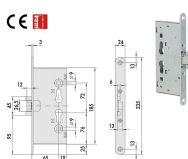

SERRATURE CISA INFILARE X TAGLIAFUOCO ART.43020

Serrature da infilare per porte tagliafuoco. NON per antipanico. 1 mandata. CATENACCIO azionato dalla chiave e scrocco azionabile da chiave e maniglia. Quadro maniglia mm.9. Reversibile.

P.Cat.	Codice	Descrizione	U.M.	Conf.	Listino
738	837716	SERR.CISA XTAGLIAF INF SC+CAT 43020	PZ	12