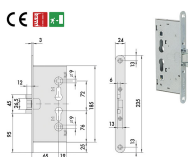

SERRATURE CISA INFILARE X ANTIPANICO ART.43120

Serrature da infilare per porte tagliafuoco e per maniglioni antipanico. 1 mandata. CATENACCIO e scrocco. Quadro maniglia mm.9.
Funzionamento interno: con maniglione antipanico e/o chiave. Funzionamento esterno: la chiave richiama lo scrocco e il catenaccio. Reversibile.

P.Cat.	Codice	Descrizione	U.M.	Conf.	Listino
738	837740	SERR.CISA X ANTIP INF SC+CAT 43120	PZ	6