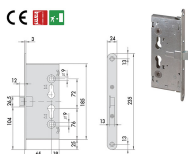

P.Cat.	Codice	Descrizione	U.M.	Conf.	Listino
738	837717	SERR.CISA XTAGLIAF INF SC+CAT 43014	PZ	12	

SERRATURE CISA INFILARE X TAGLIAFUOCO ART.43020

Serrature da infilare per porte tagliafuoco. NON per antipanico. 1 mandata. CATENACCIO azionato dalla chiave e scrocco azionabile da chiave e maniglia. Quadro maniglia mm.9. Reversibile.

P.Cat.	Codice	Descrizione	U.M.	Conf.	Listino
738	837716	SERR.CISA XTAGLIAF INF SC+CAT 43020	PZ	12	

SERRATURE CISA INFILARE X ANTIPANICO ART.43110

Serrature da infilare per porte tagliafuoco e per maniglioni antipanico. Solo scrocco. Quadro maniglia sdoppiato mm.9.
 Funzionamento interno: maniglione antipanico e/o chiave. Funzionamento esterno: la chiave abilita e disabilita la maniglia, richiama lo scrocco, la maniglia richiama lo scrocco solo se abilitata da chiave. Reversibile.

P.Cat.	Codice	Descrizione	U.M.	Conf.	Listino
738	837730	SERR.CISA X ANTIP INF SCRO 43110	PZ	6	

SERRATURE CISA INF.TRIPLICE X ANTIPANICO ART.43114

Serrature TRIPLICE da infilare per porte tagliafuoco e per maniglioni antipanico. Solo scrocco. Quadro maniglia sdoppiato mm.9.
 Funzionamento interno: maniglione antipanico e/o chiave. Funzionamento esterno: la chiave abilita e disabilita la maniglia e richiama lo scrocco; la maniglia richiama lo scrocco solo se abilitata da chiave. Reversibile.