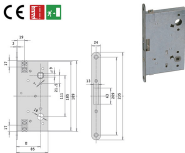

SERRATURE CISA INFILARE X ANTIPANICO ART.43190

Serrature da infilare per maniglioni antipanico. PER ANTA SECONDARIA DI PORTE A DUE ANTE. Nell'anta principale va installata una serratura con solo scrocco tipo art.43110. Per completare la serratura acquistare separatamente aste interne art.07088.03 ns.cod.837423 e dispositivo blocca aste art.07089.50 ns.cod.837733. Reversibile.

P.Cat.	Codice	Descrizione	U.M.	Conf.	Listino
739	837732	SERR.CISA X ANTIP INF 2ANTA 43190	PZ	1