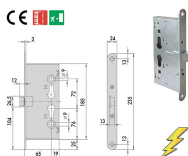

ELETTROSERRATURE CISA INF. X ANTIPANICO ART.13110

Elettroserrature da infilare per porte tagliafuoco e per maniglioni antipanico. Solo scrocco. Quadro maniglia sdoppiato mm.9.
Funzionamento interno: con maniglione antipanico e/o maniglia. Funzionamento esterno: con la maniglia attivabile elettricamente e/o chiave. Reversibile.

P.Cat.	Codice	Descrizione	U.M.	Conf.	Listino
737	837738	SERR.CISA X ANTIP INF ELET 13110	PZ	1	

ELETTROSERRATURE CISA INF. X ANTIPANICO ART.13160

Elettroserrature da infilare per maniglioni antipanico. Solo scrocco. SCROCCO ROVESCIATO. PER PORTE ANTIPANICO A TIRARE.
Quadro maniglia sdoppiato mm.9.