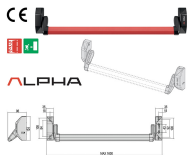

P.Cat.	Codice	Descrizione	U.M.	Conf.	Listino
731	856204	MANIGL.CISA *A* PUSH 5M011.10	PZ	1	

MANIGLIONI CISA ALPHA PUSH ART.5M016

Maniglione antipanico 2 punti di chiusura, alto e basso. SENZA scrocco laterale. Reversibile, mano unica per porte destre e sinistre. Per completare il maniglione acquistare: barra orizzontale ns.cod.856273/74, kit scrocchi ns.cod.856278 o cod.856279 assieme alle aste ns.cod.856281 o cod.856282. Se necessario acquistare i comandi esterni ns.cod.856290/91/94.

P.Cat.	Codice	Descrizione	U.M.	Conf.	Listino
731	856206	MANIGL.CISA *A* PUSH 5M016.10	PZ	1	

ALPHA

MANIGLIONI CISA ALPHA PUSH-PAD ART.5M061

Push-pad antipanico. Modulare, fino a 3 punti di chiusura. Reversibile. Scrocco laterale autobloccante con possibilità d'esclusione. Per completare il push-pad a seconda delle esigenze acquistare: kit scrocci ns.cod.856278 o cod.856279 assieme alle aste ns.cod.856281 o cod.856282. Se necessario acquistare i comandi esterni ns.cod.856290/91/94.

P.Cat.	Codice	Descrizione	U.M.	Conf.	Listino
731	856215	MANIGL.CISA *A* PAD 5M061.10	PZ	1	

MANIGLIONI CISA INFILARE ALPHA PUSH ART.5M607 FR

Maniglione per porte tagliafuoco-antipanico per serrature da infilare. Reversibile. Componenti interni in acciaio adatti per porte tagliafuoco. Per completare il maniglione acquistare la barra orizzontale ns.cod.856273/74, serratura da infilare, maniglia e cilindro a seconda dell'applicazione.

P.Cat.	Codice	Descrizione	U.M.	Conf.	Listino
731	856221	MANIGL.CISA INF. *A* PUSH 5M607.FR	PZ	1	

MANIGLIONI CISA INFILARE ALPHA PUSH ART.5M617 FR

Maniglione per porte tagliafuoco-antipanico per serrature da infilare. Con PLACCA LUNGA per cilindro interno porta. Interasse mm.72. Reversibile. Componenti interni in acciaio adatti per porte tagliafuoco. Per completare il maniglione acquistare la barra orizzontale ns.cod.856273/74, serratura da infilare, maniglia e cilindro a seconda dell'applicazione.