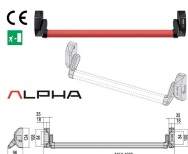

MANIGLIONI CISA ALPHA PUSH ART.5M001

Maniglione antipanico 1 punto di chiusura. Scrocco laterale autobloccante. Reversibile, mano unica per porte destre e sinistre. Per completare il maniglione acquistare separatamente la barra orizzontale ns.cod.856273/74. Se necessario acquistare separatamente i comandi esterni ns.cod.856290/91/94.

P.Cat.	Codice	Descrizione	U.M.	Conf.	Listino
730	856200	MANIGL.CISA *A* PUSH 5M001.10	PZ	1	

MANIGLIONI CISA ALPHA PUSH ART.5M011

Maniglione antipanico modulare, fino a 3 punti di chiusura. Scrocco laterale autobloccante escludibile. Reversibile, mano unica per porte destre e sinistre. Per completare il maniglione acquistare: barra orizzontale ns.cod.856273/74, kit scrocchi ns.cod.856278 o cod.856279 assieme alle aste ns.cod.856281 o cod.856282. Se necessario acquistare i comandi esterni ns.cod.856290/91/94.

P.Cat.	Codice	Descrizione	U.M.	Conf.	Listino
731	856204	MANIGL.CISA *A* PUSH 5M011.10	PZ	1	

MANIGLIONI CISA ALPHA PUSH ART.5M016

Maniglione antipanico 2 punti di chiusura, alto e basso. SENZA scrocco laterale. Reversibile, mano unica per porte destre e sinistre. Per completare il maniglione acquistare: barra orizzontale ns.cod.856273/74, kit scrocchi ns.cod.856278 o cod.856279 assieme alle aste ns.cod.856281 o cod.856282. Se necessario acquistare i comandi esterni ns.cod.856290/91/94.