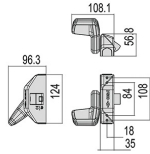

P.Cat.	Codice	Descrizione	U.M.	Conf.	Listino
731	856204	MANIGL.CISA *A* PUSH 5M011.10	PZ	1	

MANIGLIONI CISA ALPHA PUSH ART.5M016

Maniglione antipanico 2 punti di chiusura, alto e basso. SENZA scrocco laterale. Reversibile, mano unica per porte destre e sinistre. Per completare il maniglione acquistare: barra orizzontale ns.cod.856273/74, kit scrocchi ns.cod.856278 o cod.856279 assieme alle aste ns.cod.856281 o cod.856282. Se necessario acquistare i comandi esterni ns.cod.856290/91/94.

P.Cat.	Codice	Descrizione	U.M.	Conf.	Listino
731	856206	MANIGL.CISA *A* PUSH 5M016.10	PZ	1	

ALPHA

MANIGLIONI CISA ALPHA PUSH-PAD ART.5M061

Push-pad antipanico. Modulare, fino a 3 punti di chiusura. Reversibile. Scrocco laterale autobloccante con possibilità d'esclusione. Per completare il push-pad a seconda delle esigenze acquistare: kit scrocci ns.cod.856278 o cod.856279 assieme alle aste ns.cod.856281 o cod.856282. Se necessario acquistare i comandi esterni ns.cod.856290/91/94.