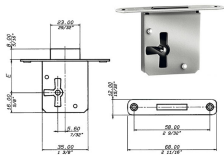

SERRATURE PER MOBILI MERONI PERFECT MPET

Serratura per antine e cassetti da infilare. A leva. Bordo TONDO. Rotazione 360° (2 uscite chiave). Senza chiavi art.O699 ns.cod.849412/13/14. In figura mano destra.

P.Cat.	Codice	Descrizione	U.M.	Conf.	Listino
805	849388	SERR.MERONI PERFECT MPET20	PZ	20	
805	849390	SERR.MERONI PERFECT MPET25	PZ	20	
805	849391	SERR.MERONI PERFECT MPET25S	PZ	20	
805	849392	SERR.MERONI PERFECT MPET30	PZ	20	
805	849393	SERR.MERONI PERFECT MPET30S	PZ	20	
805	849394	SERR.MERONI PERFECT MPET40	PZ	20	
805	849395	SERR.MERONI PERFECT MPET40S	PZ	20