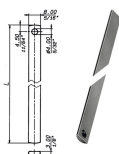

ASTE PER SERRATURE MERONI A STRINGA O8332

Per serrature Meroni a stringa ns.cod.849382.

P.Cat.	Codice	Descrizione	U.M.	Conf.	Listino
805	849383	ASTE MERONI STRINGA GREZ O8332 1400	PZ	50