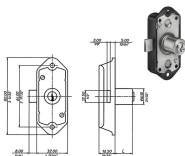

SERRATURE PER MOBILI MERONI 2193

Serratura per antine da applicare ad aste rotanti. Cilindro a spine d.mm.16,5. Scatola in polimero. Rotazione 360° (2 uscite chiave). Due chiavi in dotazione. (Chiave ricambio ns.cod.880578). Senza aste e accessori.

P.Cat.	Codice	Descrizione	U.M.	Conf.	Listino
804	849308	SERR.MERONI NERO/NICH 2193NE 20 14	PZ	20	
804	849310	SERR.MERONI NERO/NICH 2193NE 25 14	PZ	20