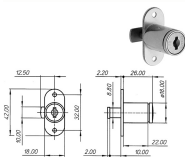

SERRATURE PER MOBILI MERONI 2665

Serratura a pulsante per ante scorrevoli con levetta fissa. Nichelata. Cilindro d.mm.18. Rotazione 90° (2 uscite chiave). Due chiavi in dotazione. Chiave grezza ricambio ns.cod.849522. Possibilità di avere chiave MAESTRA ns.cod.849523. Modificabili in KA con ns.cod.849180-81.

P.Cat.	Codice	Descrizione	U.M.	Conf.	Listino
802	849170	SERR.MERONI X SCORREVOLI 2665 MM.25	PZ	20