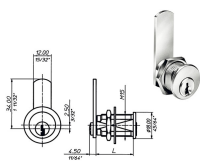

SERRATURE PER MOBILI MERONI 2151

Serratura universale per mobili. Cilindro a spine d.mm.15. Rotazione 90°dx + 90°sx (1 uscita chiave). Due chiavi in dotazione. (Chiave ricambio ns.cod.880578). Attacco levetta Q.mm.6. Al bisogno abbinabile a levette ns.cod.849192-3-94-95.

P.Cat.	Codice	Descrizione	U.M.	Conf.	Listino
800	849241	SERR.MERONI UNIV OTTON 2151 16 4	PZ	50	
800	849242	SERR.MERONI UNIV OTTON 2151 20 4	PZ	50	
800	849243	SERR.MERONI UNIV OTTON 2151 25 4	PZ	50	
800	849255	SERR.MERONI UNIV NICHE 2151 16 14	PZ	50	
800	849256	SERR.MERONI UNIV NICHE 2151 20 14	PZ	50	
800	849257	SERR.MERONI UNIV NICHE 2151 25 14	PZ	50