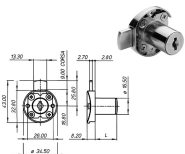

SERRATURE PER MOBILI MERONI 2631

Serratura da applicare per antine. Rotazione 180° (2 uscite chiave). Scatola in zama nichelata. Entrata E mm.16,8. Corsa mm.9. Due chiavi in dotazione. Chiave grezza ricambio ns.cod.849522. Possibilità di avere chiave MAESTRA ns.cod.849523. Modificabili in KA con ns.cod 849180-81.

P.Cat.	Codice	Descrizione	U.M.	Conf.	Listino
802	849150	SERR.MERONI X ANTE 2631 MM.20	PZ	20	
802	849151	SERR.MERONI X ANTE 2631 MM.30	PZ	20