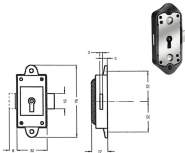

SERRATURE PER MOBILI MERONI M93

Serratura per antine da applicare ad aste rotanti. A leva. Scatola in polimero. Rotazione 360°. Senza chiavi art.0699 ns.cod.849412/13/14. Senza aste.

P.Cat.	Codice	Descrizione	U.M.	Conf.	Listino
804	849300	SERR.MERONI MARRONE M93B	PZ	20	
804	849301	SERR.MERONI BIANCA M93W	PZ	20