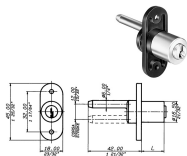

SERRATURE PER MOBILI MERONI 2134

Serratura per chiusure multiple frontali. Flange di fissaggio VERTICALI, per applicazione su cassettera. Cilindro a spine in ottone d.mm.16,5. Rotazione 360° (2 uscite chiave). Scatola in polimero nero. Due chiavi in dotazione. (Chiave ricambio ns.cod.880578).

P.Cat.	Codice	Descrizione	U.M.	Conf.	Listino
800	849238	SERR.MERONI X CAS VERT. 2134 20 14	PZ	20