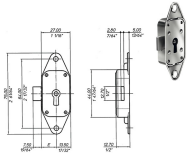

SERRATURE PER MOBILI MERONI-CAS M85

Serratura Meroni-CAS per antine da applicare ad aste rotanti. A leva. Entrata E mm.14. Scatola in polimero. Rotazione 360°. Senza chiavi art.0699 ns.cod.849412/13/14. Senza aste ns.cod.849354/55. Senza accessori ns.cod.849359/61.

P.Cat.	Codice	Descrizione	U.M.	Conf.	Listino
804	849320	SERR.MERONI-CAS BRONZ M85 BZ Q	PZ	20	
804	849321	SERR.MERONI-CAS OTTON M85 OT Q	PZ	20