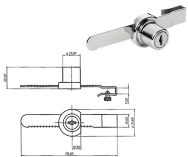

SERRATURE PER MOBILI MERONI 2910

Serratura cromata per cristalli scorrevoli fino a mm.7 di spessore. Cilindro d.mm.21. Rotazione 180° (2 uscite chiave). 2 chiavi in dotazione. (Chiave ricambio Silca MR34R).

P.Cat.	Codice	Descrizione	U.M.	Conf.	Listino
801	849287	SERR.MERONI XCRIST CROMO 2910B	PZ	20	
801	849288	SERR.MERONI XCRIST CROMO 2910B KA	PZ	20