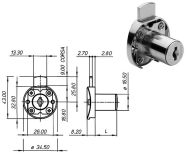

SERRATURE PER MOBILI MERONI 2630

Serratura da applicare per cassetti. Rotazione 180° (2 uscite chiave). Scatola in zama nichelata. Entrata E mm.16,8. Corsa mm.9. Due chiavi in dotazione. Chiave grezza ricambio ns.cod.849522. Possibilità di avere chiave MAESTRA ns.cod.849523. Modificabili in KA con ns.cod.849180-81.

P.Cat.	Codice	Descrizione	U.M.	Conf.	Listino
801	849141	SERR.MERONI X CASSETTI 2630 MM20	PZ	20	
801	849142	SERR.MERONI X CASSETTI 2630 MM30	PZ	20