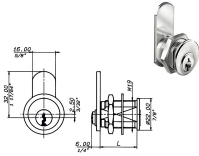

SERRATURE PER MOBILI MERONI 2251

Serratura universale per mobili. Cilindro a spine d.mm.19. Rotazione 90°dx + 90°sx (1 uscita chiave). Due chiavi in dotazione. (Chiave ricambio ns.cod.880574). Attacco levetta Q.mm.7. Al bisogno abbinabile a levette ns.cod.844158-70-71-72-75-76-86.

P.Cat.	Codice	Descrizione	U.M.	Conf.	Listino
801	849263	SERR.MERONI UNIV OTTON 2251 16 4	PZ	50	
801	849264	SERR.MERONI UNIV OTTON 2251 20 4	PZ	50	
801	849265	SERR.MERONI UNIV OTTON 2251 25 4	PZ	50	
801	849266	SERR.MERONI UNIV OTTON 2251 30 4	PZ	50