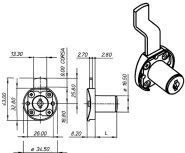

SERRATURE PER MOBILI MERONI 2630 P9

Serratura da applicare per cassetti 2630 versione con CATENACCIO PIEGATO. Rotazione 180° (2 uscite chiave). Scatola in zama nichelata. Entrata E mm.16,8. Corsa mm.9. Due chiavi in dotazione. Chiave grezza ricambio ns.cod.849522. Possibilità di avere chiave MAESTRA ns.cod.849523. Modificabili in KA con ns.cod.849180-81.

P.Cat.	Codice	Descrizione	U.M.	Conf.	Listino
802	849146	SERR.MERONI X CASSETTI 2630 MM20 P9	PZ	20	
802	849147	SERR.MERONI X CASSETTI 2630 MM30 P9	PZ	20