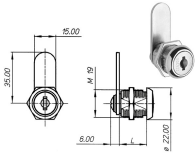

SERRATURE PER MOBILI MERONI 2651

Serratura universale per mobili. NICHELATA. Cilindro d.mm.19. Rotazione 180° (2 uscita chiave). Due chiavi in dotazione. (Chiave GREZZA ricambio ns.cod.849522). Possibilità di avere chiave MAESTRA ns.cod.849523. Attacco levetta a stella. Al bisogno abbinabile a ns. codici 849185-6-7.

P.Cat.	Codice	Descrizione	U.M.	Conf.	Listino
801	849511	SERR.MERONI UNIV D19 NICH 2651 16	PZ	20	
801	849512	SERR.MERONI UNIV D19 NICH 2651 20	PZ	20	
801	849513	SERR.MERONI UNIV D19 NICH 2651 25	PZ	20	
801	849514	SERR.MERONI UNIV D19 NICH 2651 30	PZ	20	
801	849516	SERR.MERONI UNIV D19 NICH 2651 16KA	PZ	20	
801	849517	SERR.MERONI UNIV D19 NICH 2651 20KA	PZ	20	
801	849518	SERR.MERONI UNIV D19 NICH 2651 25KA	PZ	20	
801	849519	SERR.MERONI UNIV D19 NICH 2651 30KA	PZ	20