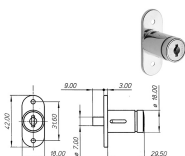

SERRATURE PER MOBILI MERONI 2667

Serratura a pulsante per ante scorrevoli. Nichelata. Cilindro d.mm.18. Rotazione 45° (2 uscite chiave). Due chiavi in dotazione. Chiave grezza ricambio ns.cod.849522. Possibilità di avere chiave MAESTRA ns.cod.849523. Modificabili in KA con ns.cod.849180-81.

P.Cat.	Codice	Descrizione	U.M.	Conf.	Listino
803	849172	SERR.MERONI X SCORREVOLI 2667 MM.25	PZ	20