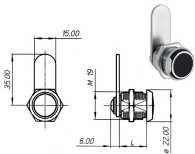

SERRATURE PER MOBILI MERONI 2651 SENZA CILINDRO

Serratura universale per mobili. SENZA CILINDRO. Nichelata. Da abbinare a cilindri ns.cod.849180-81. Rotazione 180°. Attacco levetta a stella.

P.Cat.	Codice	Descrizione	U.M.	Conf.	Listino
801	849138	SERR.MERONI UNIV. 2651 MM.20 S/CIL.	PZ	20