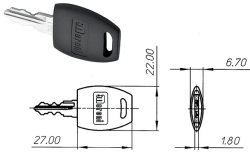

CHIAVI MERONI PER ESTRAZIONE

Chiavi per estrazione cilindro dalle serrature serie 26.

P.Cat.	Codice	Descrizione	U.M.	Conf.	Listino
804	849524	CHIAVI MERONI N 26HMAR ESTRAZIONE	PZ	1