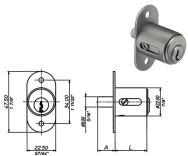

SERRATURE PER MOBILI MERONI 2224

Serratura per mobili con ante scorrevoli. Cilindro a spine d.mm.22. Rotazione 120° (2 uscite chiave). Due chiavi in dotazione. (Chiave ricambio ns.cod.880574).

P.Cat.	Codice	Descrizione	U.M.	Conf.	Listino
801	849280	SERR.MERONI XSCORREVOLI 2224 14 20	PZ	20