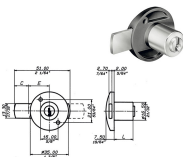

SERRATURE PER MOBILI MERONI 2131

Serratura da applicare per antine. Cilindro a spine d.mm.16,5. Rotazione 360° (2 uscite chiave). Scatola in resina. Entrata E mm.19. Corsa C mm.13. Due chiavi in dotazione. (Chiave ricambio ns.cod.880578).

P.Cat.	Codice	Descrizione	U.M.	Conf.	Listino
800	849219	SERR.MERONI MARRONE/OTT 2131 B204	PZ	50	
800	849224	SERR.MERONI NERO/NICH 2131 NE2014	PZ	50	
800	849229	SERR.MERONI BIANCO/NICH 2131 W2014	PZ	50	
800	849230	SERR.MERONI BIANCO/NICH 2131 W2514	PZ	50