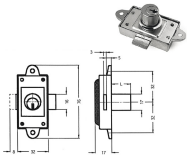

SERRATURE PER MOBILI MERONI-CAS 2A85

Serratura Meroni-CAS per antine da applicare ad aste rotanti. Cilindro a spine d.mm.17. Scatola in zama. Rotazione 360° (2 uscite chiave). 2 chiavi in dotazione. (Chiave ricambio ns.cod.880344). Senza aste ns.cod.849354/55. Senza accessori ns.cod.849359/61.

P.Cat.	Codice	Descrizione	U.M.	Conf.	Listino
804	849328	SERR.MERONI-CAS NICH 2A85 N 20 14	PZ	20	
804	849330	SERR.MERONI-CAS NICH 2A85 N 25 14	PZ	20