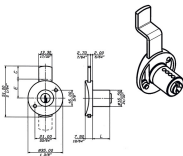

SERRATURE PER MOBILI MERONI 2130 P9

Serratura da applicare per cassetti 2130 versione con CATENACCIO PIEGATO. Cilindro a spine d.mm.16,5. Rotazione 360° (2 uscite chiave). Scatola in resina. Entrata E mm.19. Corsa C mm.13. Due chiavi in dotazione. (Chiave ricambio ns.cod.880578).

P.Cat.	Codice	Descrizione	U.M.	Conf.	Listino
800	849214	SERR.MERONI NERO/NI 2130 NE2014 P9	PZ	50