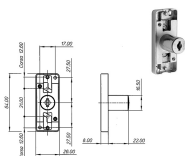

SERRATURE PER MOBILI MERONI 2675

Serratura ad aste traslanti. Nichelata. Cilindro d.mm.16,5. Rotazione 90°+90°(2 uscite chiave). Due chiavi in dotazione. Chiave grezza ricambio ns.cod.849522. Possibilità di avere chiave MAESTRA ns.cod.849523. Modificabili in KA con ns.cod.849180-81.

P.Cat.	Codice	Descrizione	U.M.	Conf.	Listino
803	849174	SERR.MERONI AD ASTE 2675 MM.20	PZ	20