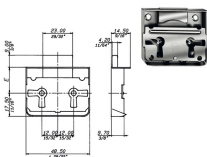

SERRATURE PER MOBILI MERONI M42

Serratura per antine e cassetti da applicare. A leva. Rotazione 360° (2 uscite chiave). Senza chiavi art.O699 ns.cod.849412/13/14.

P.Cat.	Codice	Descrizione	U.M.	Conf.	Listino
805	849377	SERR.MERONI X ANTINE/CASSET M42 20	PZ	20	
805	849378	SERR.MERONI X ANTINE/CASSET M42 25	PZ	20	
805	849379	SERR.MERONI X ANTINE/CASSET M42 30	PZ	20