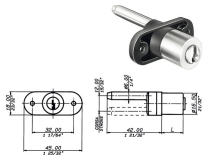

SERRATURE PER MOBILI MERONI 2133

Serratura per chiusure multiple frontali. Flange di fissaggio ORIZZONTALI, per applicazione su cassettera. Cilindro a spine in ottone d.mm.16,5. Rotazione 360° (2 uscite chiave). Scatola in polimero nero. Due chiavi in dotazione. (Chiave ricambio ns.cod.880578).

P.Cat.	Codice	Descrizione	U.M.	Conf.	Listino
800	849237	SERR.MERONI X CAS ORIZ. 2133 20 14	PZ	20