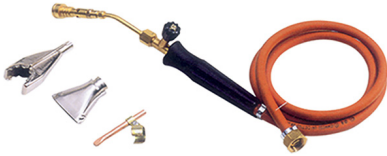

CURVA PER 2 BRUCIATORI GAS

Made in Italy.

P.Cat.	Codice	Descrizione	U.M.	Conf.	Listino
FCAT	828294	CURVA PER 2 BRUCIATORI GAS	PZ	1	

KIT CANNELLO GAS CON TUBO GPL ARANCIO EN559

Il kit comprende: cannello gas d.mm.60, riduttore alta pressione, mt.10 di tubo gpl arancio a norma EN559 per esterno. Made in Italy.

P.Cat.	Codice	Descrizione	U.M.	Conf.	Listino
594	828273	CANNELLO GAS KIT D60 + TUBO GPL559	PZ	1	

CANNELLO GAS MS911 MINISSET COMPLETO 4 ACCESSORI

Impugnatura semplice. Prolunga. Entrata raccordo a girello per bombola. Tubo gomma mt.1,5. 2 fascette. Made in Italy.