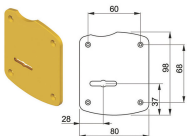

BOCCHETTA SINISTRA

BOCCHETTE ASIMMETRICHE DISEC A1608 F.C/SAG

Foro cilindro sagomato.

| P.Cat. | Codice | Descrizione | U.M. | Conf. | Listino |
|--------|--------|-------------------------------------|------|-------|---------|
| 760 | 843180 | BOCCHETTE DISEC ASI C/S 1608 ORO SX | PZ | 1 | |
| 760 | 843177 | BOCCHETTE DISEC ASI C/S 1608 ORO DX | PZ | 1 | |
| 760 | 843181 | BOCCHETTE DISEC ASI C/S 1608 BRO SX | PZ | 1 | |
| 760 | 843178 | BOCCHETTE DISEC ASI C/S 1608 BRO DX | PZ | 1 | |
| 760 | 843182 | BOCCHETTE DISEC ASI C/S 1608 ARG SX | PZ | 1 | |
| 760 | 843179 | BOCCHETTE DISEC ASI C/S 1608 ARG DX | PZ | 1 | |

BOCCHETTA SINISTRA

BOCCHETTE ASIMMETRICHE DISEC A1964 F.DOPPIA MAPPA

Foro doppia mappa.

| P.Cat. | Codice | Descrizione | U.M. | Conf. | Listino |
|--------|--------|------------------------------------|------|-------|---------|
| 761 | 843184 | BOCCHETTE DISEC ASI DM 1964 OTT SX | PZ | 1 | |
| 761 | 843187 | BOCCHETTE DISEC ASI DM 1964 OTT DX | PZ | 1 | |
| 761 | 843185 | BOCCHETTE DISEC ASI DM 1964 BRO SX | PZ | 1 | |
| 761 | 843188 | BOCCHETTE DISEC ASI DM 1964 BRO DX | PZ | 1 | |
| 761 | 843186 | BOCCHETTE DISEC ASI DM 1964 CRO SX | PZ | 1 | |
| 761 | 843189 | BOCCHETTE DISEC ASI DM 1964 CRO DX | PZ | 1 | |

BOCCHETTE DISEC KT036 F.C/SAG

Foro cilindro sagomato.

| P.Cat. | Codice | Descrizione | U.M. | Conf. | Listino |
|--------|--------|-------------------------------------|------|-------|---------|
| 761 | 843224 | BOCCHETTE DISEC C/SAG KT036 ORO | PZ | 1 | |
| 761 | 843225 | BOCCHETTE DISEC C/SAG KT036 BRONZO | PZ | 1 | |
| 761 | 843226 | BOCCHETTE DISEC C/SAG KT036 ARGENTO | PZ | 1 | |