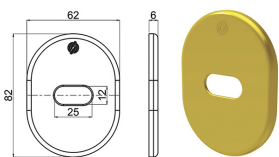

## ROSETTE SECUREMME 4752 TONDE FORO MANIGLIA/POMOLO

Rosette tonde d.mm.55. In dotazione inserto a molla ambidestra, per maniglie con collo d.mm.16 e quadro mm.8.

P.Cat.	Codice	Descrizione	U.M.	Conf.	Listino
921	862824	ROSETTE SECU D55 C/MOLLA 4752 OTTON	KIT	1	
921	862825	ROSETTE SECU D55 C/MOLLA 4752 BRONZ	KIT	1	
921	862826	ROSETTE SECU D55 C/MOLLA 4752 CR/SA	KIT	1	

## POMOLI SECUREMME 5050 FORO 10 PER LIM.SCORREVOLE

Pomolo per limitatore a scorrimento. FORO mm.10. Da abbinare a rosette ns.cod.862838-39-40.

P.Cat.	Codice	Descrizione	U.M.	Conf.	Listino
921	862831	POMOLI LIM.SCORREVOLE F.10 OTTONE	PZ	1	
921	862832	POMOLI LIM.SCORREVOLE F.10 BRONZO	PZ	1	
921	862833	POMOLI LIM.SCORREVOLE F.10 CR/SAT	PZ	1	

## ROSETTE SECUREMME 4304 PER LIMITATORE SCORREVOLE

Rosette dimensioni mm.62x82. Asola mm.25x12. Da abbinare a pomoli ns.cod.862831-32-33.

P.Cat.	Codice	Descrizione	U.M.	Conf.	Listino
921	862838	ROSETTE LIM.SCORREVOLE 62X82 OTTONE	PZ	1	
921	862839	ROSETTE LIM.SCORREVOLE 62X82 BRONZO	PZ	1	
921	862840	ROSETTE LIM.SCORREVOLE 62X82 CR/SAT	PZ	1	