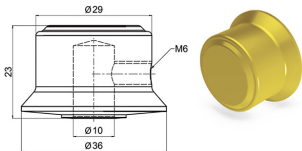

## ROSETTE SECUREMME 4752 TONDE FORO MANIGLIA/POMOLO

Rosette tonde d.mm.55. In dotazione inserto a molla ambidestra, per maniglie con collo d.mm.16 e quadro mm.8.

P.Cat.	Codice	Descrizione	U.M.	Conf.	Listino
921	862824	ROSETTE SECU D55 C/MOLLA 4752 OTTON	KIT	1	
921	862825	ROSETTE SECU D55 C/MOLLA 4752 BRONZ	KIT	1	
921	862826	ROSETTE SECU D55 C/MOLLA 4752 CR/SA	KIT	1	

## POMOLI SECUREMME 5050 FORO 10 PER LIM.SCORREVOLE

Pomolo per limitatore a scorrimento. FORO mm.10. Da abbinare a rosette ns.cod.862838-39-40.

P.Cat.	Codice	Descrizione	U.M.	Conf.	Listino
921	862831	POMOLI LIM.SCORREVOLE F.10 OTTONE	PZ	1	
921	862832	POMOLI LIM.SCORREVOLE F.10 BRONZO	PZ	1	
921	862833	POMOLI LIM.SCORREVOLE F.10 CR/SAT	PZ	1	

## ROSETTE SECUREMME 4304 PER LIMITATORE SCORREVOLE

Rosette dimensioni mm.62x82. Asola mm.25x12. Da abbinare a pomoli ns.cod.862831-32-33.

P.Cat.	Codice	Descrizione	U.M.	Conf.	Listino
921	862838	ROSETTE LIM.SCORREVOLE 62X82 OTTONE	PZ	1	
921	862839	ROSETTE LIM.SCORREVOLE 62X82 BRONZO	PZ	1	
921	862840	ROSETTE LIM.SCORREVOLE 62X82 CR/SAT	PZ	1	