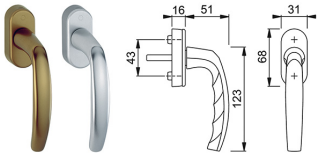

MARTELLINE HOPPE DK ATLANTA MOVIMENTO SECUSTIK

Martelline DK in alluminio con Secustik. Scatto a 90°. Quadro mm.7 a molla autoregolante con escursione mm.10 e sporgenza mm.32-42. Perni fissaggio in resina d.mm.10.

P.Cat.	Codice	Descrizione	U.M.	Conf.	Listino
921	652181	MARTELLINE HOPPE DK ATLANTA BRONZO	PZ	1	
921	652182	MARTELLINE HOPPE DK ATLANTA ARGENTO	PZ	1