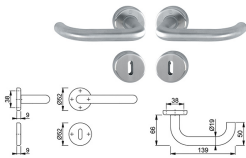

MANIGLIE HOPPE KIT BADEN INOX PER PATENT

Guarnitura con rosetta e bocchetta per patent. In acciaio inox. Per porte interne. Molle di richiamo. Per porte spessore mm.29-70. Quadro mm.8.

P.Cat.	Codice	Descrizione	U.M.	Conf.	Listino
921	651984	MANIGLIE HOPPE BADEN PATENT INOX	KIT	1