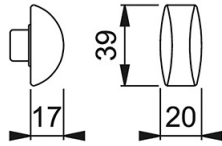

POMOLI HOPPE MEZZALUNA FORO 8 PER CILINDRI

Pomoli in alluminio per cilindri con codolo. Foro mezzaluna d.mm.8. Senza rosetta.

P.Cat.	Codice	Descrizione	U.M.	Conf.	Listino
920	652110	POMOLI HOPPE MEZZALUNA F.8 OTT/L	PZ	1	
920	652111	POMOLI HOPPE MEZZALUNA F.8 BRONZO	PZ	1	
920	652112	POMOLI HOPPE MEZZALUNA F.8 CR/SAT	PZ	1