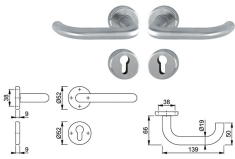

MANIGLIE HOPPE KIT BADEN INOX X CILINDRO SAGOMATO

Guarnitura con rosetta e bocchetta per cilindro sagomato. In acciaio inox. Per porte interne. Molle di richiamo. Per porte spessore mm.29-70. Quadro mm.8.

P.Cat.	Codice	Descrizione	U.M.	Conf.	Listino
921	651970	MANIGLIE HOPPE BADEN C/SAG INOX	KIT	1