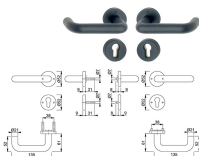

## MANIGLIE HOPPE KIT PER CANTINA

Guarnitura con placca adattabile a cilindro sagomato o chiave patent. In resina. Molle di richiamo. Quadro mm.8. Interasse mm.72.

P.Cat.	Codice	Descrizione	U.M.	Conf.	Listino
920	652022	MANIGLIE HOPPE CANTINA Q8 NERO	KIT	1	

## MANIGLIA ESTERNA HOPPE PER ANTIPANICO

Mezza guarnitura tagliafuoco e uscita d'emergenza su placca. In resina. Certificata DIN 18273 e DIN EN179. Per porte spessore mm.45-70. Quadro mm.9. ANTIPANICO SDOPPIATO. Interasse mm.72.

## MANIGLIE HOPPE KIT TAGLIAFUOCO CON ROSETTE

Guarnitura tagliafuoco con rosetta e bocchetta foro yale. In resina con anima in acciaio. Certificata DIN 18273. Per porte spessore mm.40-66. Quadro mm.9.

P.Cat.	Codice	Descrizione	U.M.	Conf.	Listino
920	652044	MANIGLIE HOPPE TAGLIAF. ROSETTA	KIT	1	

## MANIGLIE HOPPE KIT TAGLIAFUOCO C/PLACCHE

Guarnitura tagliafuoco con placca. In resina con anima in acciaio. Certificata DIN 18273 e DIN EN1906:37-B140U. Per porte spessore mm.45-70. Quadro mm.9. Interasse mm.72.