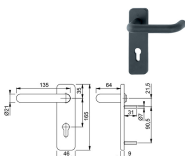

## MANIGLIE HOPPE KIT PER CANTINA

Guarnitura con placca adattabile a cilindro sagomato o chiave patent. In resina. Molle di richiamo. Quadro mm.8. Interasse mm.72.

P.Cat.	Codice	Descrizione	U.M.	Conf.	Listino
920	652022	MANIGLIE HOPPE CANTINA Q8 NERO	KIT	1	

## MANIGLIA ESTERNA HOPPE PER ANTIPANICO

Mezza guarnitura tagliafuoco e uscita d'emergenza su placca. In resina. Certificata DIN 18273 e DIN EN179. Per porte spessore mm.45-70. Quadro mm.9. ANTIPANICO SDOPPIATO. Interasse mm.72.