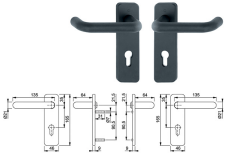

## MANIGLIE HOPPE KIT PER CANTINA

Guarnitura con placca adattabile a cilindro sagomato o chiave patent. In resina. Molle di richiamo. Quadro mm.8. Interasse mm.72.

P.Cat.	Codice	Descrizione	U.M.	Conf.	Listino
920	652022	MANIGLIE HOPPE CANTINA Q8 NERO	KIT	1	

## MANIGLIA ESTERNA HOPPE PER ANTIPANICO

Mezza guarnitura tagliafuoco e uscita d'emergenza su placca. In resina. Certificata DIN 18273 e DIN EN179. Per porte spessore mm.45-70. Quadro mm.9. ANTIPANICO SDOPPIATO. Interasse mm.72.

## MANIGLIE HOPPE KIT TAGLIAFUOCO CON ROSETTE

Guarnitura tagliafuoco con rosetta e bocchetta foro yale. In resina con anima in acciaio. Certificata DIN 18273. Per porte spessore mm.40-66. Quadro mm.9.

P.Cat.	Codice	Descrizione	U.M.	Conf.	Listino
920	652044	MANIGLIE HOPPE TAGLIAF. ROSETTA	KIT	1	