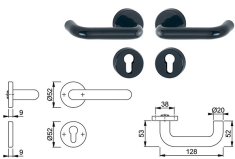

P.Cat.	Codice	Descrizione	U.M.	Conf.	Listino
920	652056	MANIGLIE E POMOLO HOPPE PLACCA	KIT	1	

## MANIGLIE HOPPE KIT BADEN INOX X CILINDRO SAGOMATO

Guarnitura con rosetta e bocchetta per cilindro sagomato. In acciaio inox. Per porte interne. Molle di richiamo. Per porte spessore mm.29-70. Quadro mm.8.

P.Cat.	Codice	Descrizione	U.M.	Conf.	Listino
921	651970	MANIGLIE HOPPE BADEN C/SAG INOX	KIT	1	

## MANIGLIE HOPPE KIT BADEN INOX PER PATENT

Guarnitura con rosetta e bocchetta per patent. In acciaio inox. Per porte interne. Molle di richiamo. Per porte spessore mm.29-70. Quadro mm.8.

P.Cat.	Codice	Descrizione	U.M.	Conf.	Listino
921	651984	MANIGLIE HOPPE BADEN PATENT INOX	KIT	1	