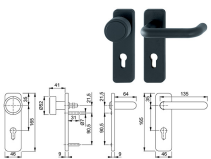

MANIGLIE E POMOLO HOPPE KIT TAGLIAFUOCO C/PLACCHE

Guarnitura tagliafuoco con pomolo fisso esterno e maniglia interna con placca. In resina con anima in acciaio. Certificata DIN 18273 e DIN EN1906:37-B140U. Per porte spessore mm.45-70. Quadro mm.9. Interasse mm.72.

P.Cat.	Codice	Descrizione	U.M.	Conf.	Listino
920	652056	MANIGLIE E POMOLO HOPPE PLACCA	KIT	1