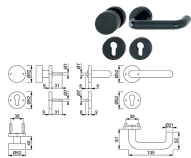

## MANIGLIE HOPPE KIT PER CANTINA

Guarnitura con placca adattabile a cilindro sagomato o chiave patent. In resina. Molle di richiamo. Quadro mm.8. Interasse mm.72.

P.Cat.	Codice	Descrizione	U.M.	Conf.	Listino
920	652022	MANIGLIE HOPPE CANTINA Q8 NERO	KIT	1	

## MANIGLIE HOPPE KIT TAGLIAFUOCO CON ROSETTE

Guarnitura tagliafuoco con rosetta e bocchetta foro yale. In resina con anima in acciaio. Certificata DIN 18273. Per porte spessore mm.40-66. Quadro mm.9.

P.Cat.	Codice	Descrizione	U.M.	Conf.	Listino
920	652044	MANIGLIE HOPPE TAGLIAF. ROSETTA	KIT	1	

## MANIGLIE HOPPE KIT TAGLIAFUOCO C/PLACCHE

Guarnitura tagliafuoco con placca. In resina con anima in acciaio. Certificata DIN 18273 e DIN EN1906:37-B140U. Per porte spessore mm.45-70. Quadro mm.9. Interasse mm.72.

P.Cat.	Codice	Descrizione	U.M.	Conf.	Listino
920	652048	MANIGLIE HOPPE TAGLIAF. PLACCA	KIT	1	