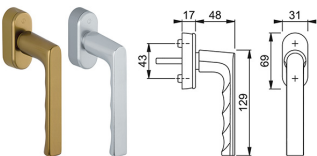

MARTELLINE HOPPE DK HAMBURG MOVIMENTO SECUFORTE

Martelline DK in alluminio con sistema di sicurezza HOPPE SECUFORTE. Funzione di bloccaggio automatico in posizione chiusa e in posizione di ribalta. Quadro mm.7 a molla autoregolante con escursione mm.10 e sporgenza mm.32-42. Perni fissaggio in resina d.mm.10.

P.Cat.	Codice	Descrizione	U.M.	Conf.	Listino
921	652235	MARTELLINE HOPPE DK S-FORTE BRONZO	PZ	1	
921	652236	MARTELLINE HOPPE DK S-FORTE ARGENTO	PZ	1