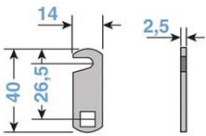

SERRATURE CORBIN UNIVERSALI PC202

ATTENZIONE SENZA LEVETTA: DA ORDINARE A PARTE. Corpo in zama cromato lucido. 4 pistoncini. Rotazione 180°. In dotazione: 2 chiavi ottone nichelato, dado di fissaggio corpo M20x1. Attacco levetta Q.mm.7. Senza levetta (ns.cos.595834). Al bisogno abbinabile a levette ns.cod.844158-70-71-72-75-76-86.

P.Cat.	Codice	Descrizione	U.M.	Conf.	Listino
748	595830	SERR.CORBIN UNIVERSALI PC202.15	PZ	24	
748	595831	SERR.CORBIN UNIVERSALI PC202.20	PZ	24	
748	595827	SERR.CORBIN UNIVERSALI PC202.20/KA	PZ	24	
748	595832	SERR.CORBIN UNIVERSALI PC202.25	PZ	24	
748	595833	SERR.CORBIN UNIVERSALI PC202.30	PZ	24	

LEVETTE PER SERRATURE CORBIN UNIVERSALI PC202

Attacco levetta Q.mm.7.

P.Cat.	Codice	Descrizione	U.M.	Conf.	Listino
748	595834	LEVETTE CORBIN X SERR.UNIV.PC202	PZ	24	