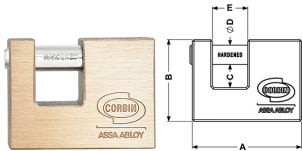

LUCCHETTI CORBIN ANTISCASSO ART.PL311

Corpo in ottone. Gancio carbonitrurato. 3 chiavi. Chiave grezza ricambio: mm.50/ns.cod.880058, mm.70-90/ns.cod.880050.

P.Cat.	Codice	Descrizione	U.M.	Conf.	Listino
747	595805	LUCCHETTI CORBIN ANTISCAS. PL311.50	PZ	6	
747	595807	LUCCHETTI CORBIN ANTISCAS. PL311.70	PZ	6	
747	595809	LUCCHETTI CORBIN ANTISCAS. PL311.90	PZ	6	
747	595802	LUCCHETTI KA CORBIN ANT.PL311.50 KA	PZ	6	
747	595803	LUCCHETTI KA CORBIN ANT.PL311.70 KA	PZ	6	
747	595804	LUCCHETTI KA CORBIN ANT.PL311.90 KA	PZ	6