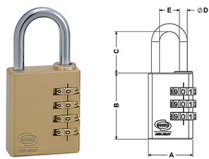

## LUCCHETTI CORBIN ANTISCASSO ART.PL311

Corpo in ottone. Gancio carbonitrurato. 3 chiavi. Chiave grezza ricambio: mm.50/ns.cod.880058, mm.70-90/ns.cod.880050.

P.Cat.	Codice	Descrizione	U.M.	Conf.	Listino
747	595805	LUCCHETTI CORBIN ANTISCAS. PL311.50	PZ	6	
747	595807	LUCCHETTI CORBIN ANTISCAS. PL311.70	PZ	6	
747	595809	LUCCHETTI CORBIN ANTISCAS. PL311.90	PZ	6	
747	595802	LUCCHETTI KA CORBIN ANT.PL311.50 KA	PZ	6	
747	595803	LUCCHETTI KA CORBIN ANT.PL311.70 KA	PZ	6	
747	595804	LUCCHETTI KA CORBIN ANT.PL311.90 KA	PZ	6	

## LUCCHETTI CORBIN CORAZZATI ART.PL211

Corpo in ottone nichelato rivestito da corazza in acciaio carbonitrurato. Gancio carbonitrurato. 2 chiavi. Chiave grezza ricambio: mm.60-80-90/ns.cod.880050.

P.Cat.	Codice	Descrizione	U.M.	Conf.	Listino
747	595790	LUCCHETTI CORBIN CORAZZATI PL211.60	PZ	6	
747	595791	LUCCHETTI CORBIN CORAZZATI PL211.80	PZ	6	
747	595792	LUCCHETTI CORBIN CORAZZATI PL211.90	PZ	6	
747	595795	LUCCHETTI KA CORBIN PL211.60 KA	PZ	6	
747	595797	LUCCHETTI KA CORBIN PL211.90 KA*1	PZ	6	
747	595801	LUCCHETTI KA CORBIN PL211.90 KA*3	PZ	6	