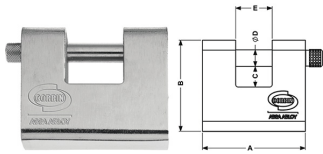

LUCCHETTI CORBIN CORAZZATI ART.PL211

Corpo in ottone nichelato rivestito da corazza in acciaio carbonitrurato. Gancio carbonitrurato. 2 chiavi. Chiave grezza ricambio: mm.60-80-90/ns.cod.880050.

P.Cat.	Codice	Descrizione	U.M.	Conf.	Listino
747	595790	LUCCHETTI CORBIN CORAZZATI PL211.60	PZ	6	
747	595791	LUCCHETTI CORBIN CORAZZATI PL211.80	PZ	6	
747	595792	LUCCHETTI CORBIN CORAZZATI PL211.90	PZ	6	
747	595795	LUCCHETTI KA CORBIN PL211.60 KA	PZ	6	
747	595797	LUCCHETTI KA CORBIN PL211.90 KA*1	PZ	6	
747	595801	LUCCHETTI KA CORBIN PL211.90 KA*3	PZ	6