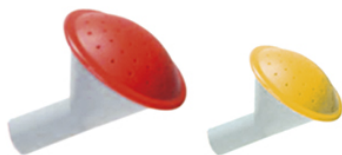

INNAFFIATOI POLIETILENE LT.2

Innaffiatoi polietilene senza sbruffino. Utilizzati in casa per svariati usi, in spiaggia dai bambini per giocare.

P.Cat.	Codice	Descrizione	U.M.	Conf.	Listino
492	575658	INNAFFIATOI POLIETILENE LT. 2	PZ	10	

INNAFFIATOI POLIETILENE CON SBRUFFINO

Innaffiatoi polietilene con sbruffino. Colori assortiti.

P.Cat.	Codice	Descrizione	U.M.	Conf.	Listino
492	575660	INNAFFIATOI POLIETILENE LT. 6	PZ	10	
492	575662	INNAFFIATOI POLIETILENE LT. 9	PZ	10	
492	575664	INNAFFIATOI POLIETILENE LT.12	PZ	5	
492	575668	INNAFFIATOI POLIETILENE LT.17	PZ	5	