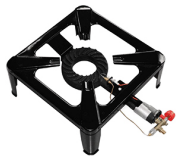

## FORNELLONI GAS CROMATI

Bruciatore con spartifiamma in acciaio. Telaio cromato.

P.Cat.	Codice	Descrizione	U.M.	Conf.	Listino
566	526516	FORNELLONI GAS CE CROMAT.FILO 30X30	PZ	1	

## FORNELLONI GAS CLASSICO

Bruciatore in ghisa. Robusto telaio cm.40x40 in ferro verniciato. Potenza 8,6kW.

P.Cat.	Codice	Descrizione	U.M.	Conf.	Listino
566	526520	FORNELLONI GAS 40X40 CLASSICO 30401	PZ	4	

## FORNELLONI GAS CON TERMOCOPPIA

Con termocoppia. Bruciatore in ghisa. Robusto telaio cm.40x40 in ferro verniciato.

P.Cat.	Codice	Descrizione	U.M.	Conf.	Listino
566	526521	FORNELLONI GAS 40X40 C/TERMOCOPPIA	PZ	1	