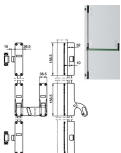

P.Cat.	Codice	Descrizione	U.M.	Conf.	Listino
882	519830	MANIGLIE SAVIO EST. KH.BB + C/TONDO	KIT	1	

MANIGLIA ESTERNA + CILINDRO SAGOMATO SAVIO KH.C

Maniglia + cilindro sagomato, reversibile, per comando esterno maniglioni Savio. Supporto e maniglia in zama verniciata nera, cilindro in ottone con 3 chiavi nichelate.

P.Cat.	Codice	Descrizione	U.M.	Conf.	Listino
882	519835	MANIGLIE SAVIO EST. KH.C + C/SAG	KIT	1	

MANIGLIONI ANTIPANICO SAVIO ORIZZONTALI CIRCEO KH

Reversibili. Supporti in alluminio verniciato nero, scrocco in zama nichelata, barra orizzontale in acciaio verniciato a polvere di colore verde. Larghezza max della porta mm.1240. Confezione: scatola di 1 maniglione antipanico completo montato sinistro.

P.Cat.	Codice	Descrizione	U.M.	Conf.	Listino
882	519807	MANIGL.SAVIO ORIZ. KH	PZ	1	

MANIGLIONI ANTIPANICO SAVIO VERTICALI CIRCEO KH.2

Reversibili. Supporti in alluminio verniciato nero, scrocchi in zama nichelata, barra orizzontale in acciaio verniciato a polvere di colore verde, barre verticali in acciaio verniciato nero. Larghezza max della porta mm.1240. Altezza max della porta mm.2400. Confezione: scat. 1 maniglione antipanico completo.

P.Cat.	Codice	Descrizione	U.M.	Conf.	Listino
882	519814	MANIGL.SAVIO VERT. KH2	PZ	1	

MANIGLIONI ANTIPANICO SAVIO VERTICALI CIRCEO KH.3

Reversibili. Con chiusure laterali. Supporti in alluminio verniciato nero, scrocchi in zama nichelata, barra orizzontale in acciaio verniciato a polvere di colore verde, barre verticali in acciaio verniciato nero. Larghezza max della porta mm.1240. Altezza max della porta mm.2400. Confezione: scat. 1 maniglione antipanico completo.