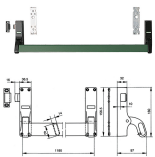

MANIGLIA ESTERNA + CILINDRO TONDO SAVIO KH.BB

Maniglia + cilindro tondo, reversibile, per comando esterno maniglioni Savio. Supporto e maniglia in zama verniciata nera, cilindro in ottone con 3 chiavi nichelate.

P.Cat.	Codice	Descrizione	U.M.	Conf.	Listino
882	519830	MANIGLIE SAVIO EST. KH.BB + C/TONDO	KIT	1	

MANIGLIA ESTERNA + CILINDRO SAGOMATO SAVIO KH.C

Maniglia + cilindro sagomato, reversibile, per comando esterno maniglioni Savio. Supporto e maniglia in zama verniciata nera, cilindro in ottone con 3 chiavi nichelate.

P.Cat.	Codice	Descrizione	U.M.	Conf.	Listino
882	519835	MANIGLIE SAVIO EST. KH.C + C/SAG	KIT	1	

MANIGLIONI ANTIPANICO SAVIO ORIZZONTALI CIRCEO KH

Reversibili. Supporti in alluminio verniciato nero, scrocco in zama nichelata, barra orizzontale in acciaio verniciato a polvere di colore verde. Larghezza max della porta mm.1240. Confezione: scatola di 1 maniglione antipanico completo montato sinistro.

P.Cat.	Codice	Descrizione	U.M.	Conf.	Listino
882	519807	MANIGL.SAVIO ORIZ. KH	PZ	1	

MANIGLIONI ANTIPANICO SAVIO VERTICALI CIRCEO KH.2

Reversibili. Supporti in alluminio verniciato nero, scrocchi in zama nichelata, barra orizzontale in acciaio verniciato a polvere di colore verde, barre verticali in acciaio verniciato nero. Larghezza max della porta mm.1240. Altezza max della porta mm.2400. Confezione: scat. 1 maniglione antipanico completo.