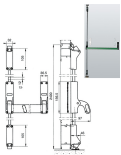

P.Cat.	Codice	Descrizione	U.M.	Conf.	Listino
882	519830	MANIGLIE SAVIO EST. KH.BB + C/TONDO	KIT	1	

MANIGLIA ESTERNA + CILINDRO SAGOMATO SAVIO KH.C

Maniglia + cilindro sagomato, reversibile, per comando esterno maniglioni Savio. Supporto e maniglia in zama verniciata nera, cilindro in ottone con 3 chiavi nichelate.

P.Cat.	Codice	Descrizione	U.M.	Conf.	Listino
882	519835	MANIGLIE SAVIO EST. KH.C + C/SAG	KIT	1	

MANIGLIONI ANTIPANICO SAVIO ORIZZONTALI CIRCEO KH

Reversibili. Supporti in alluminio verniciato nero, scrocco in zama nichelata, barra orizzontale in acciaio verniciato a polvere di colore verde. Larghezza max della porta mm.1240. Confezione: scatola di 1 maniglione antipanico completo montato sinistro.

P.Cat.	Codice	Descrizione	U.M.	Conf.	Listino
882	519807	MANIGL.SAVIO ORIZ. KH	PZ	1	

MANIGLIONI ANTIPANICO SAVIO VERTICALI CIRCEO KH.2

Reversibili. Supporti in alluminio verniciato nero, scrocchi in zama nichelata, barra orizzontale in acciaio verniciato a polvere di colore verde, barre verticali in acciaio verniciato nero. Larghezza max della porta mm.1240. Altezza max della porta mm.2400. Confezione: scat. 1 maniglione antipanico completo.