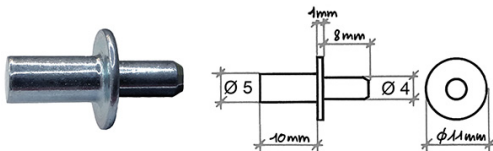

REGGIPIANO OTTONE GOMMATO ART.0053

Sostegno in ottone, guida con gomma.

P.Cat.	Codice	Descrizione	U.M.	Conf.	Listino
191	515480	REGGIPIANO OTTONE GOMM.0053 MARRONE	PZ	250	
191	515481	REGGIPIANO OTTONE GOMM.0053 BIANCO	PZ	250	

MENSOLINA REGGIPIANO ZINCATA ART.0672

Mensolina reggipiano stampata doppia. Finitura ferro zincato.

P.Cat.	Codice	Descrizione	U.M.	Conf.	Listino
191	515485	MENSOLINA REGGIPIANO ZN MM.4/5 0672	PZ	100	