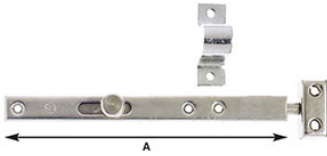

## CATENACCI INOX TRASVERSALI ASTA PIATTA ALDEGHI 212

INOX. Extra leggeri.

P.Cat.	Codice	Descrizione	U.M.	Conf.	Listino
223	524884	CATENACCI INOX LEGGERI ART212 CM. 8	PZ	10	
223	524885	CATENACCI INOX LEGGERI ART212 CM.10	PZ	10	

## CATENACCI INOX PORTALUCCHETTO ALDEGHI ART.214

INOX. Extra leggeri. Asta piatta.

P.Cat.	Codice	Descrizione	U.M.	Conf.	Listino
223	524887	CATENACCI INOX PORTAL.LEG.214 CM. 8	PZ	10	
223	524888	CATENACCI INOX PORTAL.LEG.214 CM.10	PZ	10	

## CATENACCI INOX TRASVERSALI LEGGERI ALDEGHI ART.216

INOX. Asta tonda d.mm.10.

P.Cat.	Codice	Descrizione	U.M.	Conf.	Listino
223	524890	CATENACCI TRAVERS.INOX 216/217 CM 8	PZ	2	
223	524892	CATENACCI TRAVERS.INOX 216/217 CM12	PZ	2	