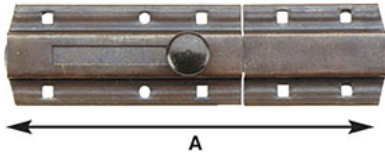

CATENACCI TRASVERSALI PESANTI ALDEGHI ART.261

Bronzati. Ricoperti.

P.Cat.	Codice	Descrizione	U.M.	Conf.	Listino
220	524120	CATENACCI TRAVER.PES.260/261B CM.20	PZ	10	
220	524125	CATENACCI TRAVER.PES.260/261B CM.25	PZ	5	

CATENACCI VERTICALI PESANTI ALDEGHI ART.262

Bronzati. Ricoperti.

P.Cat.	Codice	Descrizione	U.M.	Conf.	Listino
220	524143	CATENACCI VERTICALI PES.262/B CM.30	PZ	10	
220	524146	CATENACCI VERTICALI PES.262/B CM.60	PZ	5