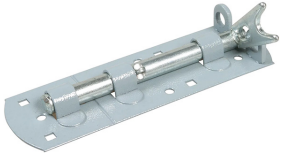

CATENACCI PORTALUCCHETTO RONDINE IBFM ART.20

In acciaio verniciato.

P.Cat.	Codice	Descrizione	U.M.	Conf.	Listino
222	524394	CATENACCI IBFM RONDINE 20 CM.18	PZ	10	
222	524395	CATENACCI IBFM RONDINE 20 CM.22	PZ	10	
222	524396	CATENACCI IBFM RONDINE 20 CM.27	PZ	10