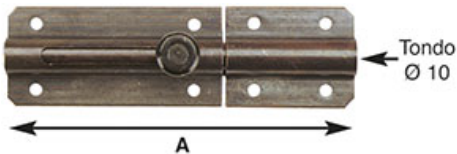

CATENACCI TRASVERSALI LEGGERI ALDEGHI ART.216

Bronzati. Asta tonda. Tondo d.mm.10.

P.Cat.	Codice	Descrizione	U.M.	Conf.	Listino
221	524178	CATENACCI TRAVERSO ART.216/B CM. 8	PZ	10	
221	524182	CATENACCI TRAVERSO ART.216/B CM.12	PZ	10	
221	524186	CATENACCI TRAVERSO ART.216/B CM.16	PZ	10	
221	524190	CATENACCI TRAVERSO ART.216/B CM.20	PZ	10