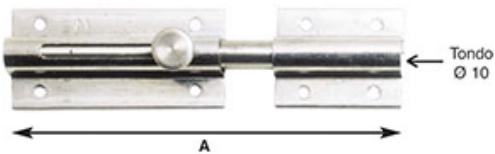

## CATENACCI INOX TRASVERSALI ASTA PIATTA ALDEGHI 212

INOX. Extra leggeri.

P.Cat.	Codice	Descrizione	U.M.	Conf.	Listino
223	524884	CATENACCI INOX LEGGERI ART212 CM. 8	PZ	10	
223	524885	CATENACCI INOX LEGGERI ART212 CM.10	PZ	10	

## CATENACCI INOX PORTALUCCHETTO ALDEGHI ART.214

INOX. Extra leggeri. Asta piatta.

P.Cat.	Codice	Descrizione	U.M.	Conf.	Listino
223	524887	CATENACCI INOX PORTAL.LEG.214 CM. 8	PZ	10	
223	524888	CATENACCI INOX PORTAL.LEG.214 CM.10	PZ	10	