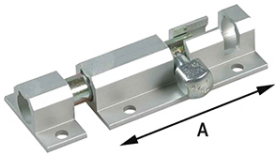

CATENACCI ALLUMINIO IBFM ART.26

Catenacci in alluminio anodizzato argento.

P.Cat.	Codice	Descrizione	U.M.	Conf.	Listino
222	524400	CATENACCI IBFM ALLUMINIO 26 MM. 50	PZ	20	
222	524402	CATENACCI IBFM ALLUMINIO 26 MM.100	PZ	20