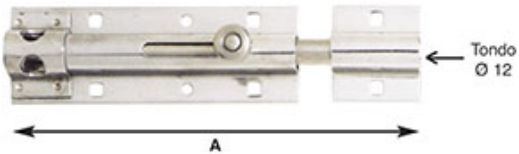

CATENACCI INOX PORTALUCCHETTO ALDEGHI ART.250

INOX. Asta tonda d.mm.12.

P.Cat.	Codice	Descrizione	U.M.	Conf.	Listino
223	524928	CATENACCI INOX PORTAL. 250 CM.15	PZ	2	
223	524930	CATENACCI INOX PORTAL. 250 CM.20	PZ	2