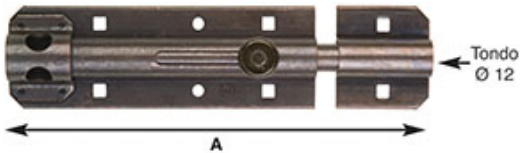

CATENACCI PORTALUCCHETTO ASTA TONDA ALDEGHI ART250

Bronzati. Tondo d.mm.12.

P.Cat.	Codice	Descrizione	U.M.	Conf.	Listino
220	523915	CATENACCI PORTALUC.BRONZ. 250 CM.15	PZ	10	
220	523920	CATENACCI PORTALUC.BRONZ. 250 CM.20	PZ	10	
220	523925	CATENACCI PORTALUC.BRONZ. 250 CM.25	PZ	10	
220	523930	CATENACCI PORTALUC.BRONZ. 250 CM.30	PZ	10