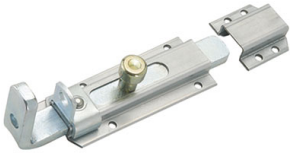

## CATENACCI PORTALUCCHETTO ASTA PIATTA ALDEGHI 214

Extra leggeri.

P.Cat.	Codice	Descrizione	U.M.	Conf.	Listino
221	524167	CATENACCI TRAVERSO LEGGERI 214 CM 8	PZ	10	
221	524169	CATENACCI TRAVERSO LEGGERI 214 CM10	PZ	10	

## CATENACCI TRASVERSALI LEGGERI ALDEGHI ART.215

Ricoperti. Bronzati.

P.Cat.	Codice	Descrizione	U.M.	Conf.	Listino
221	524172	CATENACCI TRAVERSO 215/B CM. 8	PZ	20	
221	524174	CATENACCI TRAVERSO 215/B CM.12	PZ	20	
221	524176	CATENACCI TRAVERSO 215/B CM.16	PZ	20	

## CATENACCI TRASVERSALI LEGGERI ALDEGHI ART.216

Bronzati. Asta tonda. Tondo d.mm.10.

P.Cat.	Codice	Descrizione	U.M.	Conf.	Listino
221	524178	CATENACCI TRAVERSO ART.216/B CM. 8	PZ	10	
221	524182	CATENACCI TRAVERSO ART.216/B CM.12	PZ	10	
221	524186	CATENACCI TRAVERSO ART.216/B CM.16	PZ	10	
221	524190	CATENACCI TRAVERSO ART.216/B CM.20	PZ	10	