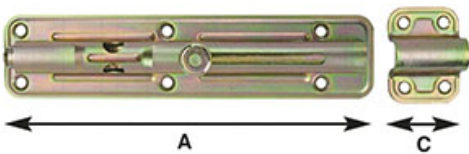

## CATENACCI TRASVERSALI LEGGERI ALDEGHI ART.216

Bronzati. Asta tonda. Tondo d.mm.10.

P.Cat.	Codice	Descrizione	U.M.	Conf.	Listino
221	524178	CATENACCI TRAVERSO ART.216/B CM. 8	PZ	10	
221	524182	CATENACCI TRAVERSO ART.216/B CM.12	PZ	10	
221	524186	CATENACCI TRAVERSO ART.216/B CM.16	PZ	10	
221	524190	CATENACCI TRAVERSO ART.216/B CM.20	PZ	10	

## CATENACCI PESANTI PORTALUCCHETTO COMBI ART.286

Zincati. Tipo pesante paletto 10x25 mm.

P.Cat.	Codice	Descrizione	U.M.	Conf.	Listino
221	524192	CATENACCI COMBI 286 PORTALUC.PES.20	PZ	5	
221	524193	CATENACCI COMBI 286 PORTALUC.PES.30	PZ	5	
221	524194	CATENACCI COMBI 286 PORTALUC.PES.40	PZ	5	

## CATENACCI PORTALUCCHETTO COMBI ART.284

Zincati. Paletto 6x16 mm

P.Cat.	Codice	Descrizione	U.M.	Conf.	Listino
221	524195	CATENACCI COMBI 284 PORTALUC. CM.13	PZ	10	
221	524196	CATENACCI COMBI 284 PORTALUC. CM.18	PZ	10	
221	524197	CATENACCI COMBI 284 PORTALUC. CM.25	PZ	10	