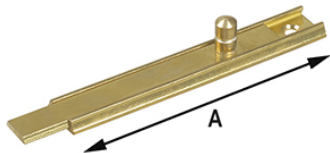

## CATENACCI ALLUMINIO IBFM ART.26

Catenacci in alluminio anodizzato argento.

P.Cat.	Codice	Descrizione	U.M.	Conf.	Listino
222	524400	CATENACCI IBFM ALLUMINIO 26 MM. 50	PZ	20	
222	524402	CATENACCI IBFM ALLUMINIO 26 MM.100	PZ	20	

## CATENACCI VERTICALI OTTONE IBFM ART.51

Catenacci verticali in ottone lucido. Senza contropiastra.

P.Cat.	Codice	Descrizione	U.M.	Conf.	Listino
222	524415	CATENACCI IBFM OTTONE VERT.51 MM150	PZ	12	
222	524418	CATENACCI IBFM OTTONE VERT.51 MM300	PZ	12	