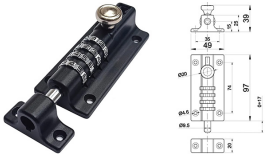

CATENACCI A COMBINAZIONE IBFM ART.56

In alluminio verniciato nero.

P.Cat.	Codice	Descrizione	U.M.	Conf.	Listino
222	524398	CATENACCI IBFM COMBINAZIONE 56 CM12	PZ	1