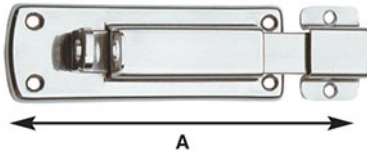

CATENACCI PORTALUCCHETTO ASTA PIATTA ALDEGHI 214

Extra leggeri.

P.Cat.	Codice	Descrizione	U.M.	Conf.	Listino
221	524167	CATENACCI TRAVERSO LEGGERI 214 CM 8	PZ	10	
221	524169	CATENACCI TRAVERSO LEGGERI 214 CM10	PZ	10