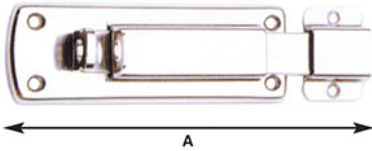

## CATENACCI INOX TRASVERSALI ASTA PIATTA ALDEGHI 212

INOX. Extra leggeri.

P.Cat.	Codice	Descrizione	U.M.	Conf.	Listino
223	524884	CATENACCI INOX LEGGERI ART212 CM. 8	PZ	10	
223	524885	CATENACCI INOX LEGGERI ART212 CM.10	PZ	10	