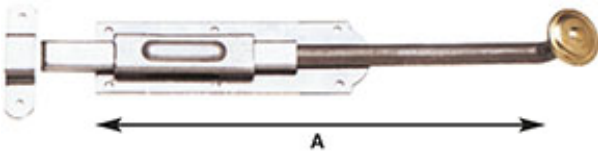

CATENACCI A CODA MEZZO PESO ALDEGHI ART.270

In acciaio. Pomolo ottonato.

P.Cat.	Codice	Descrizione	U.M.	Conf.	Listino
219	522615	CATENACCI A CODA ART.270 CM.15	PZ	20	
219	522620	CATENACCI A CODA ART.270 CM.20	PZ	20