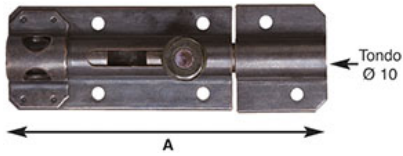

## CATENACCI VERTICALI A SALDARE COMBI ART.206

Catenaccio verticale 10x10 in acciaio zincato con punta tonda.

P.Cat.	Codice	Descrizione	U.M.	Conf.	Listino
220	523885	CATENACCI VERT.SALD.COMBI 206 CM.13	PZ	10	
220	523888	CATENACCI VERT.SALD.COMBI 206 CM.30	PZ	10	
220	523889	CATENACCI VERT.SALD.COMBI 206 CM.50	PZ	10	

## CATENACCI VERTICALI PESANTI SALDARE COMBI ART.211

Catenaccio verticale 14x14 in acciaio zincato con punta tonda.

P.Cat.	Codice	Descrizione	U.M.	Conf.	Listino
220	523891	CATENACCI VERT.PES.COMBI 211 CM.30	PZ	10	
220	523892	CATENACCI VERT.PES.COMBI 211 CM.60	PZ	8	