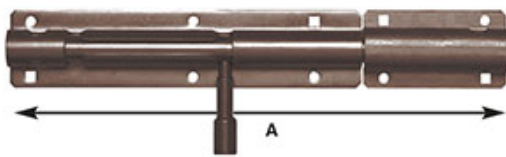

CATENACCI PORTALUCCHETTO TRASVERSALI ALDEGHI 267

Pesanti. Bronzati. Asta tonda d.mm.16.

P.Cat.	Codice	Descrizione	U.M.	Conf.	Listino
220	523950	CATENACCI 267AB20 CM ASTA16 PORTALU	PZ	4	
220	523952	CATENACCI 267AB30 CM ASTA16 PORTALU	PZ	4	
220	523953	CATENACCI 267AB40 CM ASTA16 PORTALU	PZ	4