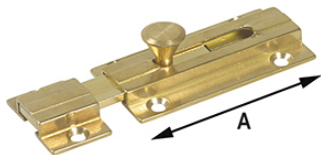

## CATENACCI ALLUMINIO IBFM ART.26

Catenacci in alluminio anodizzato argento.

P.Cat.	Codice	Descrizione	U.M.	Conf.	Listino
222	524400	CATENACCI IBFM ALLUMINIO 26 MM. 50	PZ	20	
222	524402	CATENACCI IBFM ALLUMINIO 26 MM.100	PZ	20	

## CATENACCI VERTICALI OTTONE IBFM ART.51

Catenacci verticali in ottone lucido. Senza contropiastra.

P.Cat.	Codice	Descrizione	U.M.	Conf.	Listino
222	524415	CATENACCI IBFM OTTONE VERT.51 MM150	PZ	12	
222	524418	CATENACCI IBFM OTTONE VERT.51 MM300	PZ	12	

## CATENACCI OTTONE A BINARIO

Catenacci a binario in ottone lucido.

P.Cat.	Codice	Descrizione	U.M.	Conf.	Listino
222	524424	CATENACCI OTTONE A BINARIO MM.60	PZ	1	
222	524425	CATENACCI OTTONE A BINARIO MM.80	PZ	1	