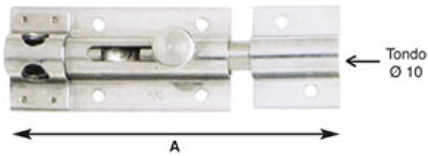

## CATENACCI INOX PORTALUCCHETTO ALDEGHI ART.214

INOX. Extra leggeri. Asta piatta.

P.Cat.	Codice	Descrizione	U.M.	Conf.	Listino
223	524887	CATENACCI INOX PORTAL.LEG.214 CM. 8	PZ	10	
223	524888	CATENACCI INOX PORTAL.LEG.214 CM.10	PZ	10	

## CATENACCI INOX TRASVERSALI LEGGERI ALDEGHI ART.216

INOX. Asta tonda d.mm.10.

P.Cat.	Codice	Descrizione	U.M.	Conf.	Listino
223	524890	CATENACCI TRAVERS.INOX 216/217 CM 8	PZ	2	
223	524892	CATENACCI TRAVERS.INOX 216/217 CM12	PZ	2	

## CATENACCI INOX VERTICALI CON FORI ALDEGHI ART.231

INOX. Finale tondo.

P.Cat.	Codice	Descrizione	U.M.	Conf.	Listino
223	524910	CATENACCI VERT.INOX ART.231 CM.20	PZ	2	
223	524912	CATENACCI VERT.INOX ART.231 CM.30	PZ	2	
223	524914	CATENACCI VERT.INOX ART.231 CM.50	PZ	2	