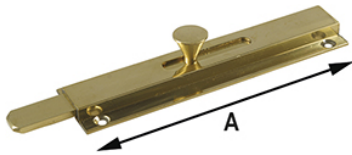

CATENACCI VERTICALI OTTONE IBFM ART.51

Catenacci verticali in ottone lucido. Senza contropiastra.

P.Cat.	Codice	Descrizione	U.M.	Conf.	Listino
222	524415	CATENACCI IBFM OTTONE VERT.51 MM150	PZ	12	
222	524418	CATENACCI IBFM OTTONE VERT.51 MM300	PZ	12