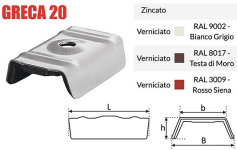

GRECA 20

CAPPELLOTTI TECFI ACCIAIO * GRECA 20

Cappeletto in acciaio con guarnizione di espanso. Per il fissaggio di lamiera grecate (anche coibentate), con viti. Dim. BxbxLxh mm.36x22x50x13, foro d.mm.6,5.

| P.Cat. | Codice | Descrizione | U.M. | Conf. | Listino |
|--------|--------|----------------------------------|------|-------|---------|
| 021 | 302071 | CAPPELLOTTI ACC.ZINCATO GRECA 20 | PZ | 100 | |
| 021 | 302072 | CAPPELLOTTI ACC.BIANCO GRECA 20 | PZ | 100 | |
| 021 | 302073 | CAPPELLOTTI ACC.T.MORO GRECA 20 | PZ | 100 | |
| 021 | 302074 | CAPPELLOTTI ACC.ROSSO GRECA 20 | PZ | 100 | |

GRECA 25

CAPPELLOTTI TECFI ACCIAIO * GRECA 25

Cappeletto in acciaio con guarnizione di espanso. Per il fissaggio di lamiera grecate (anche coibentate), con viti. Dim. BxbxLxh mm.34x26x50x11, foro d.mm.6,5.