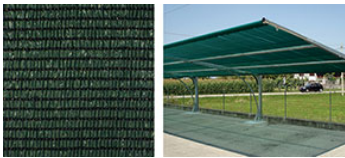

## RETE OMBREGGIANTE FRANGISOLE 90 EXTRA ROTOLI CORTI

Ombreggiante fitto e frangivista, colore verde scuro. Con cimosa rinforzata in PES. Usato come ombreggiante o schermante per recinzioni, campi scuola equitazione, posti di ritrovo, parcheggi.

## RETE OMBREGGIANTE FRANGISOLE 90 EXTRA ROT. MT.100

Ombreggiante fitto e frangivista, colore verde scuro. Con cimosa rinforzata in PES. Usato come ombreggiante o schermante per recinzioni, campi scuola equitazione, posti di ritrovo, parcheggi.